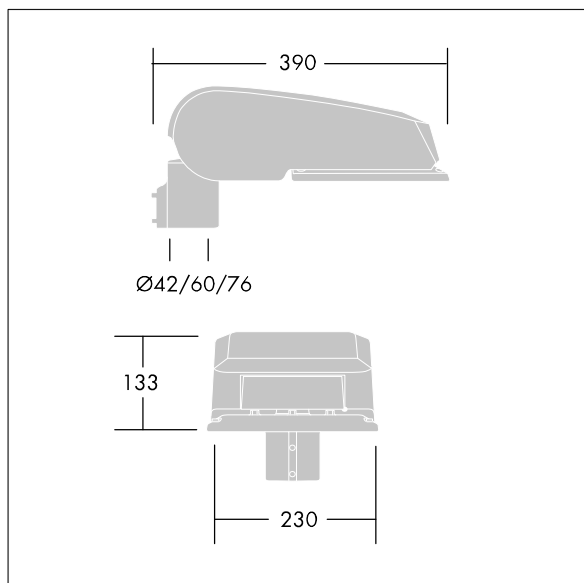

CiviTEQ

En liten LED-vägbelysningsarmatur med 36, 700mA-drivning och Övrgångsställe-optik. Elektronisk driftdon utan ljusreglering. Elektrisk klass II, IP66, IK08. Hus: pressgjuten Aluminium (EN AC-44300), Ljusgrå texturfärg 150 (liknar RAL9006). Kupa: härdat plant glas. Skruvar: rostfritt stål, Ecolubric®-behandlad. Levereras med Ø60 mm utliggaradapter för montering i stolptopp (0°/5°/10° lutning) eller sidoingång (-20°/-15°/-10°/-5°/0° lutning). Levereras med 4000K LED. Överspänningsskydd: 10 kV gemensam mod med monopuls, 8 kV gemensam mod med multipuls och 6 kV differensmod med multipuls. 6 kV gemensam mod och differensmod med multipuls om ett permanent DALI-system är anslutet.

Dimensioner: 390 x 230 x 133 mm

Systemeffekt: 77 W

Ljusflöde från armatur: 11181 lm

Armaturverkningsgrad: 145 lm/W

Vikt: 5,7 kg

Projicerad vindyta: 0.077 m²

TLG_CTEQ_F_SMT36LEDPDB.jpg

TLG_CETQ_M_S.wmf