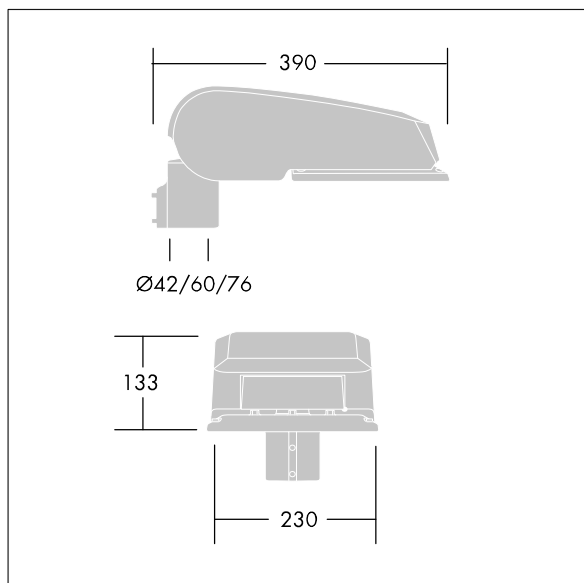

CiviTEQ

En liten LED-vägbelysningsarmatur med 36, 500mA-drivning och Övrgångsställe-optik. Elektronisk driftdon utan ljusreglering. Elektrisk klass II, IP66, IK08. Hus: pressgjuten Aluminium (EN AC-44300), Ljusgrå texturfärg 150 (liknar RAL9006). Kupa: härdat plant glas. Skruvar: rostfritt stål, Ecolubric®-behandlad. Levereras med Ø60 mm utliggaradapter för montering i stoltopp (0°/5°/10° lutning) eller sidoingång (-20°/-15°/-10°/-5°/0° lutning). Levereras med 4000K LED. Överspänningsskydd: 10 kV gemensam mod med monopuls, 8 kV gemensam mod med multipuls och 6 kV differensmod med multipuls. 6 kV gemensam mod och differensmod med multipuls om ett permanent DALI-system är anslutet.

Dimensioner: 390 x 230 x 133 mm

Systemeffekt: 55 W

Ljusflöde från armatur: 8426 lm

Armaturverkningsgrad: 153 lm/W

Vikt: 5,7 kg

Projicerad vindyta: 0.077 m²

TLG_CTEQ_F_SMT36LEDPDB.jpg

TLG_CETQ_M_S.wmf