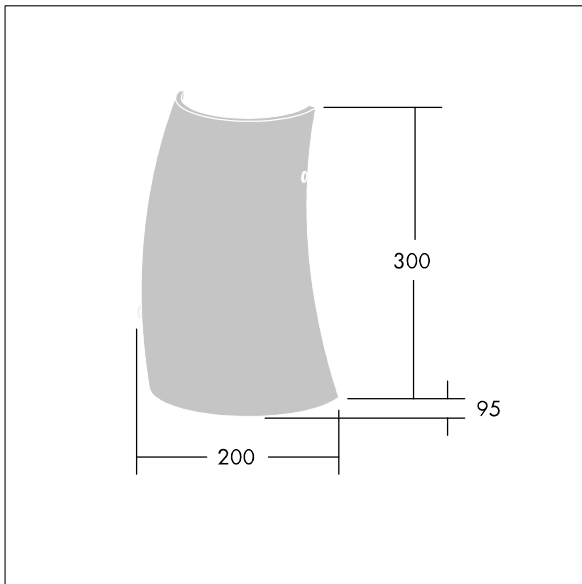

Dimensioner: 200 x 95 x 300 mm
 Systemeffekt: 12,4 W
 Ljusflöde från armatur: 1550 lm
 Armaturverkningsgrad: 125 lm/W
 Vikt: 1,4 kg

TLG_LYRD_F_WALLPDB.jpg

TLG_LYRD_M_DX_AP02.wmf

Denna produkt innehåller en ljuskälla med energieffektivitetsklass C.