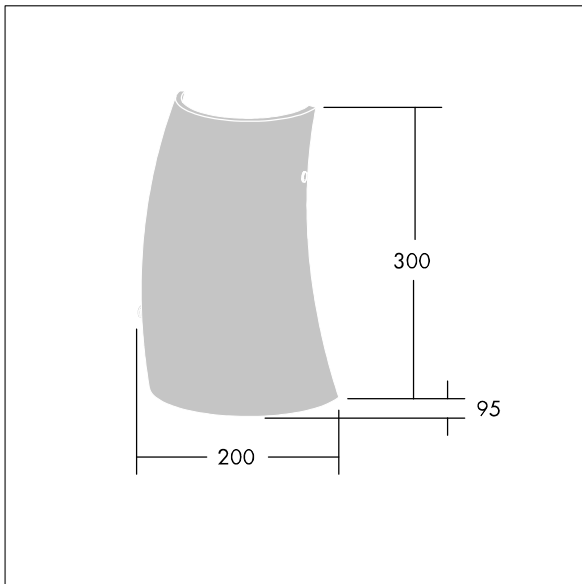

96642922 LYRIC DECO LED1550-840 HFI-X MWA-L OP

En stilren, kurvad, rörformad väggmonterad LED-armatur med DALI-driftdon med ljusreglering. Elektrisk klass I, IP20. Kupa: opal glas. Levereras med 4000K LED.

Dimensioner: 200 x 95 x 300 mm
 Systemeffekt: 12,4 W
 Ljusflöde från armatur: 1550 lm
 Armaturverkningsgrad: 125 lm/W
 Vikt: 1,4 kg

TLG_LYRD_F_WALLPDB.jpg

TLG_LYRD_M_DX_AP02.wmf

Denna produkt innehåller en ljuskälla med energieffektivitetsklass C.