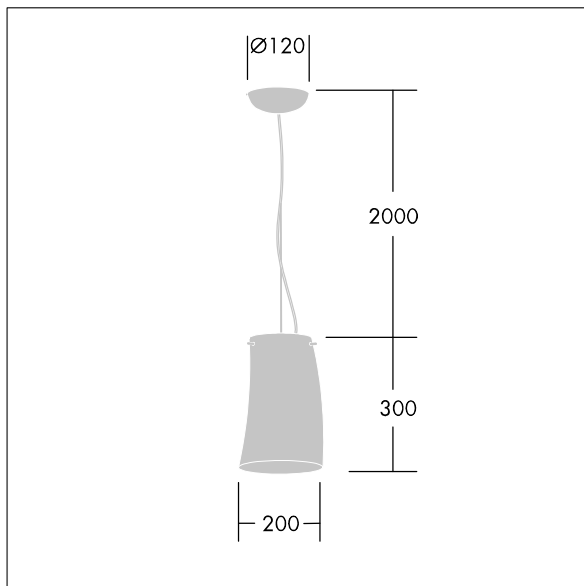

96642773 LYRIC DECO LED1050-830 HF MSU OP

En stilren, kurvad, rörformad Pendlad LED-armatur med driftdon utan ljusreglering. Elektrisk klass I, IP20. Kupa: opal glas. Levereras med 3000K LED.

Dimensioner: Ø200 x 300 mm
 Systemeffekt: 18 W
 Ljusflöde från armatur: 1050 lm
 Armaturverkningsgrad: 58 lm/W
 Vikt: 2,2 kg

TLG_LYRD_F_SUSPPDB.jpg

TLG_LYRD_M_SOSP.wmf

Denna produkt innehåller en ljuskälla med energieffektivitetsklass E.

Alla värden som är markerade med en * är beräknade värden. Thorn använder beprövade och testade komponenter från ledande leverantörer, men det kan hända att enskilda lysdioder slutar att fungera under produktens beräknade livslängd. Toleransen för nyvärde och installerad effekt är $\pm 10\%$ enligt internationella standarder. Om inget annat anges gäller värdena en omgivningstemperatur på 25 °C.