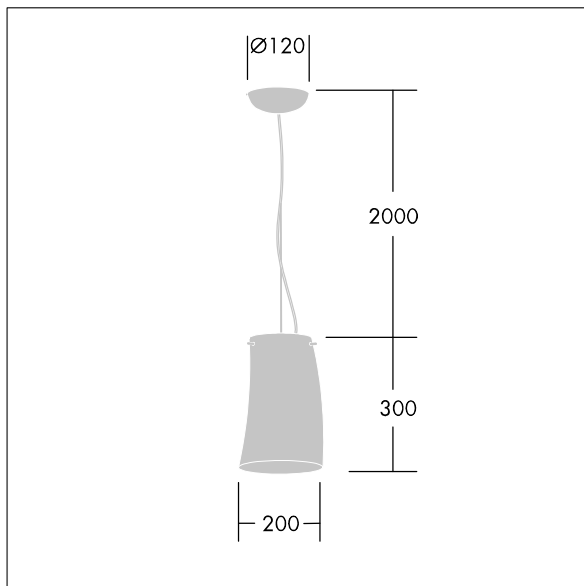

## 96642773 LYRIC DECO LED1050-830 HF MSU OP

En stilren, kurvad, rörformad Pendlad LED-armatur med driftdon utan ljusreglering. Elektrisk klass I, IP20. Kupa: opal glas. Levereras med 3000K LED.

Dimensioner: Ø200 x 300 mm  
 Systemeffekt: 18 W  
 Ljusflöde från armatur: 1050 lm  
 Armaturverkningsgrad: 58 lm/W  
 Vikt: 2,2 kg

TLG\_LYRD\_F\_SUSPPDB.jpg

TLG\_LYRD\_M\_SOSP.wmf

Denna produkt innehåller en ljuskälla med energieffektivitetsklass E.

Alla värden som är markerade med en \* är beräknade värden. Thorn använder beprövade och testade komponenter från ledande leverantörer, men det kan hända att enskilda lysdioder slutar att fungera under produktens beräknade livslängd. Toleransen för nyvärde och installerad effekt är  $\pm 10\%$  enligt internationella standarder. Om inget annat anges gäller värdena en omgivningstemperatur på 25 °C.