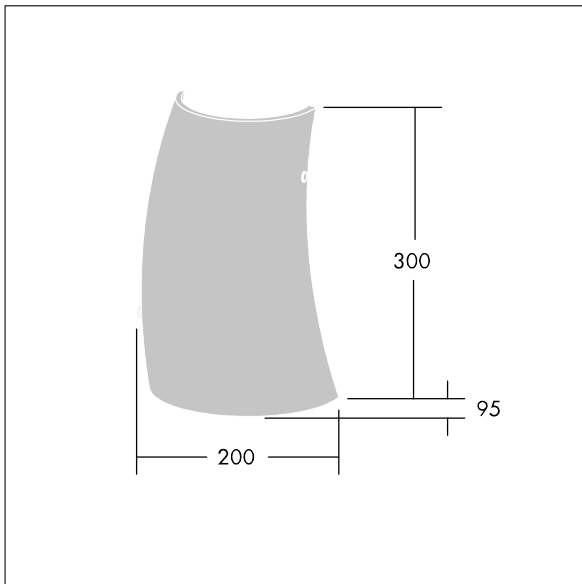

## 96642772 LYRIC DECO LED1550-830 HF MWA-L OP

En stilren, kurvad, rörformad väggmonterad LED-armatur med driftdon utan ljusreglering. Elektrisk klass I, IP20. Kupa: opal glas. Levereras med 3000K LED.

Dimensioner: 200 x 95 x 300 mm  
 Systemeffekt: 12,4 W  
 Ljusflöde från armatur: 1550 lm  
 Armaturverkningsgrad: 125 lm/W  
 Vikt: 1,4 kg

TLG\_LYRD\_F\_WALLPDB.jpg

TLG\_LYRD\_M\_DX\_AP02.wmf

Denna produkt innehåller en ljuskälla med energieffektivitetsklass C.