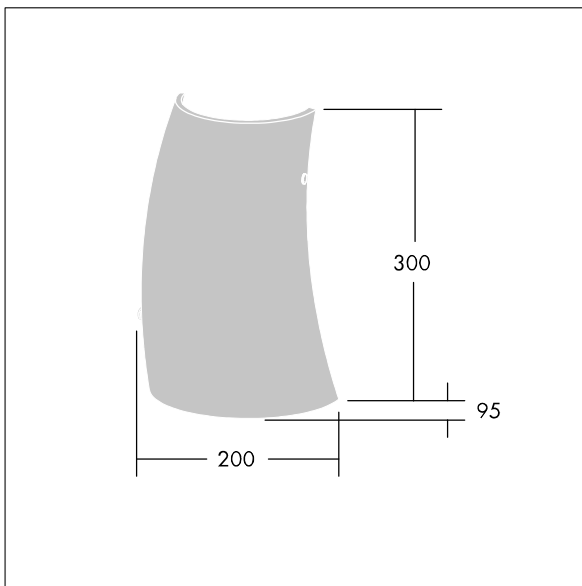

## 96642772 LYRIC DECO LED1550-830 HF MWA-L OP

En stilren, kurvad, rörformad väggmonterad LED-armatur med driftdon utan ljusreglering. Elektrisk klass I, IP20. Kupa: opal glas. Levereras med 3000K LED.

Dimensioner: 200 x 95 x 300 mm  
 Systemeffekt: 12,4 W  
 Ljusflöde från armatur: 1550 lm  
 Armaturverkningsgrad: 125 lm/W  
 Vikt: 1,4 kg

TLG\_LYRD\_F\_WALLPDB.jpg

TLG\_LYRD\_M\_DX\_AP02.wmf

Denna produkt innehåller en ljuskälla med energieffektivitetsklass C.