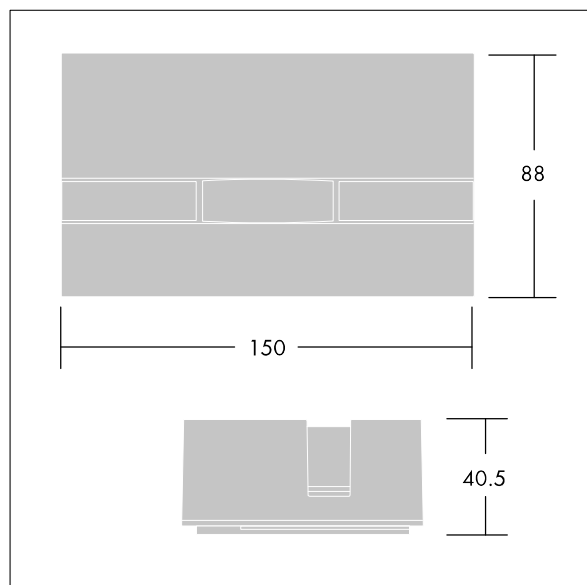

Vioo

96271766 VIOO 1L120 830 L GRY

THORN

Vioo

Liten LED-strålkastare för belysning runt fönster. 1 LED som går på 1,2 A konstant. Stomme: pressgjuten Aluminium (AB47100) med högt korrosionsmotstånd, målad Ljusgrå. Främre lins Polykarbonat (PC). Elektrisk klass I, IP65, IK10. 1,5 m fördragen H05-RNF-kabel. Levereras med 3000K LED

Dimensioner: 150 x 90 x 40 mm
Systemeffekt: 4,7 W
Ljusflöde från armatur: 151 lm
Armaturverkningsgrad: 32 lm/W
Vikt: 0,71 kg

TLG_VIOO_F_PDB.jpg

TLG_VIOO_M_LD1.wmf

Denna produkt innehåller en ljuskälla med energieffektivitetsklass G.