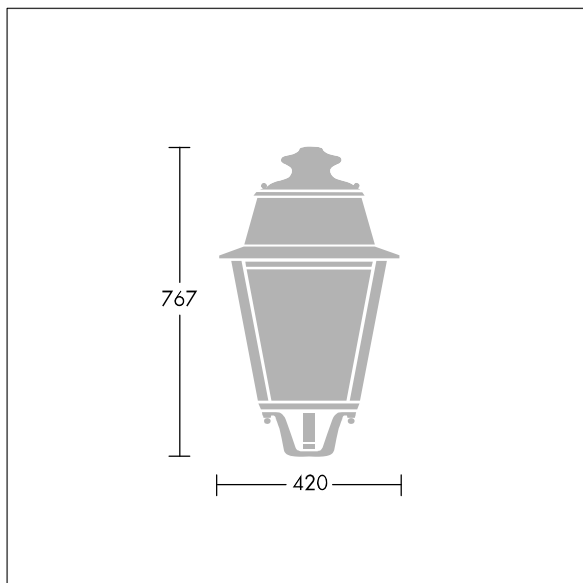

## EP 145

En klassisk stolptopparmatur med 36 LED som drivs i 700mA med Smal gatubelysning-optik. Elektrisk klass II, IP66, IK08. Stomme: rostfritt stål, målad svart (liknar RAL9005). Armaturhus: GRP/Polyester, finish i svart (liknar RAL9005). Hölje: 5 mm tjockt härdad glas. Levereras med 3000K LED

Dimensioner: 420 x 420 x 767 mm

Systemeffekt: 77 W

Vikt: 8,6 kg

Projicerad vindyta: 0.145 m<sup>2</sup>

TLG\_EP14\_F\_LEDMPBLKPDB.jpg

TLG\_EPLS\_M\_LD1.wmf

Denna produkt innehåller en ljuskälla med energieffektivitetsklass D.