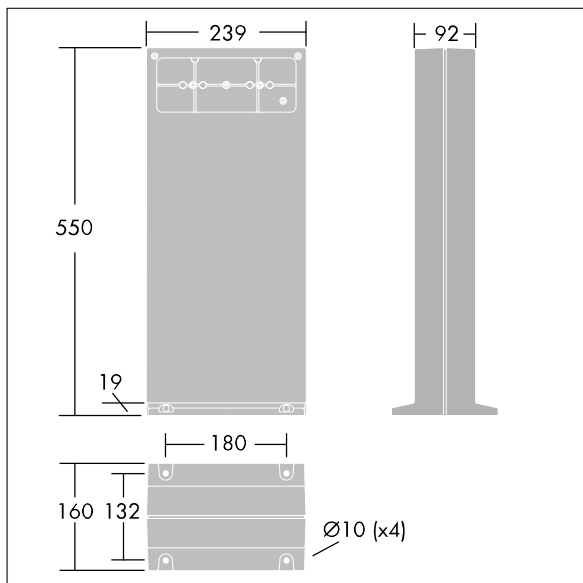

### Linn

Monteringsstillbehör för rektangulära Linn-pollaramaturer.  
Stomme: mörkgråpulverlackerad pressgjuten Aluminium.

Dimensioner: 239 x 92 x 550 mm  
Vikt: 4,35 kg

TLG\_LINN\_F\_PDB.jpg

TLG\_LINN\_M\_LDBOLCOMF.wmf