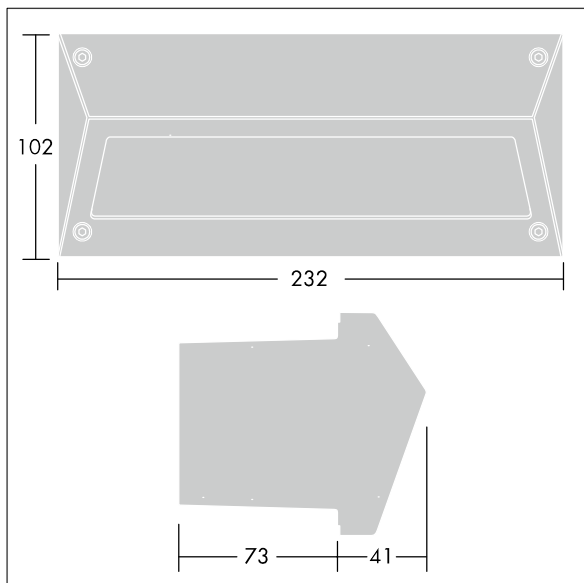

Linn

96262134 LINN RCT VISOR FRAME

THORN

Linn

Visir-ram till rektangulär Linn-armatur.

TLG_LINN_F_RCTVISPDB.jpg

TLG_LINN_M_LDRCTEXVS.wmf

Alla värden som är markerade med en * är beräknade värden. Om inget annat anges gäller värdena en omgivningstemperatur på 25 °C.