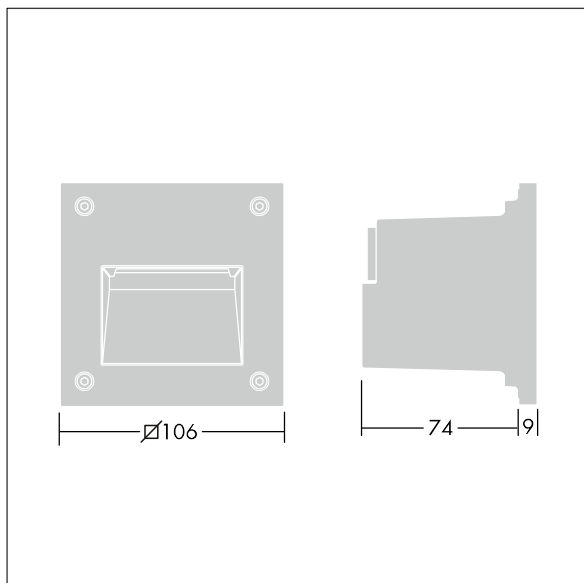

Linn

96262131 LINN SQ BAF FRAME

THORN

Linn

Baffel-ram till kvadratisk Linn-armatur.

TLG_LINN_F_SQBAFFLEPDB.jpg

TLG_LINN_M_LDSQINVS.wmf

Alla värden som är markerade med en * är beräknade värden. Om inget annat anges gäller värdena en omgivningstemperatur på 25 °C.