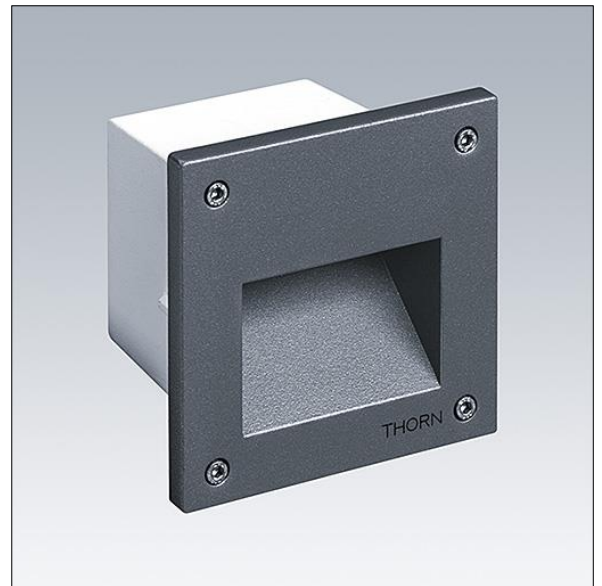

Linn

96262131 LINN SQ BAF FRAME

THORN

Linn

Baffel-ram till kvadratisk Linn-armatur.

TLG_LINN_F_SQBAFFLEPDB.jpg

TLG_LINN_M_LDSQINVS.wmf

Alla värden som är markerade med en * är beräknade värden. Om inget annat anges gäller värdena en omgivningstemperatur på 25 °C.