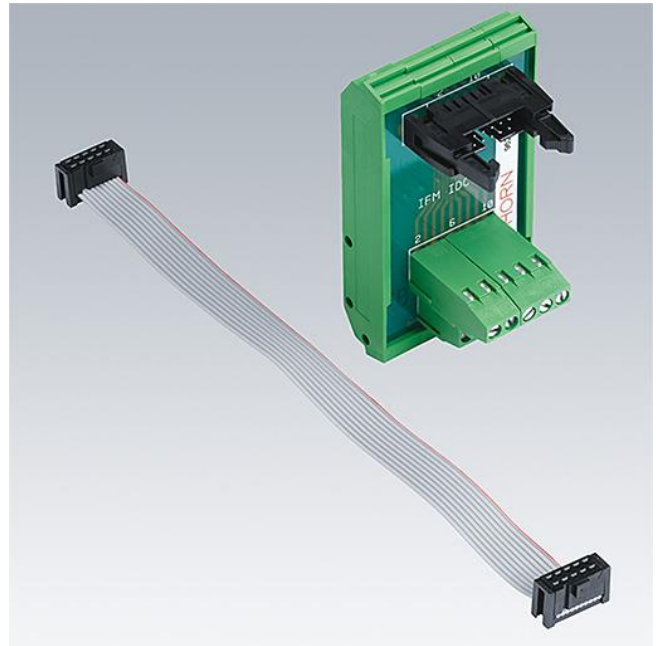

SENSA DMX ADAPTOR PORT X8

Art.Nr. 96261604

Användningsområde

Adapter med åtta portar för fjärranrop av belysningsscenarier (för montering på DIN-skene).

Adaptorn ansluter till DMX-driftdonet (96261598 och 96261600) och möjliggör fjärrstyrning av det från utrustning som är extern från installationen, t.ex. en extern klocka, knappar, närvarodetektorer, styrda relän osv.

Planeringsanvisningar

Adaptorn ansluter till DMX-driftdonet och möjliggör fjärrstyrning av det genom spänningsfri anslutning till utrustning som är extern från installationen, t.ex. en extern klocka, knappar, närvarodetektorer, styrda relän osv.

Funktionsbeskrivning

- Monteras på DIN-skene
- Levereras komplett med bandkabel

Tekniska data

Mått	45 x 82 x 30 (L x B x H, i mm)
------	--------------------------------