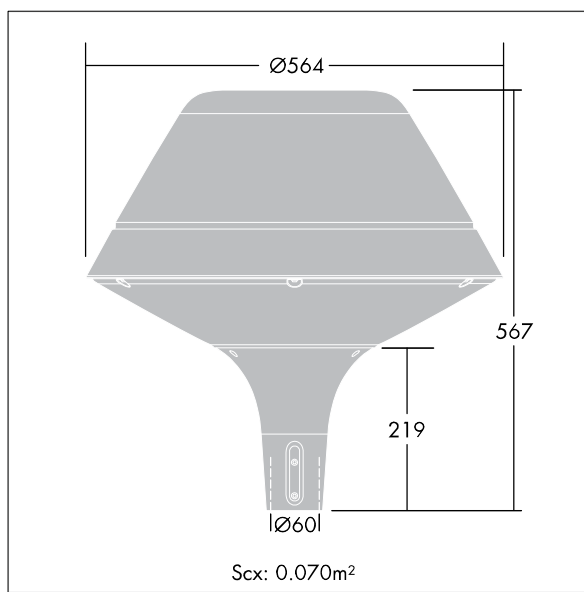

TLG_PLRO_M_LMPShd60.wmf

Denna produkt innehåller en ljuskälla med energieffektivitetsklass D.

Alla värden som är markerade med * är beräknade värden. Thorn använder beprövade och testade komponenter från ledande leverantörer, men det kan hända att enskilda lysdioder slutar att fungera under produktens beräknade livslängd. Toleransen för nyvärde och installerad effekt är ± 10 % enligt internationella standarder. Om inget annat anges gäller värdena en omgivningstemperatur på 25 °C.

Produkterna från Thorn Lighting vidareutvecklas kontinuerligt. Vi förbehåller oss rätten att utan vidare publicering företaga tekniska eller formmässiga förändringar av våra produkter.

© Thorn Lighting