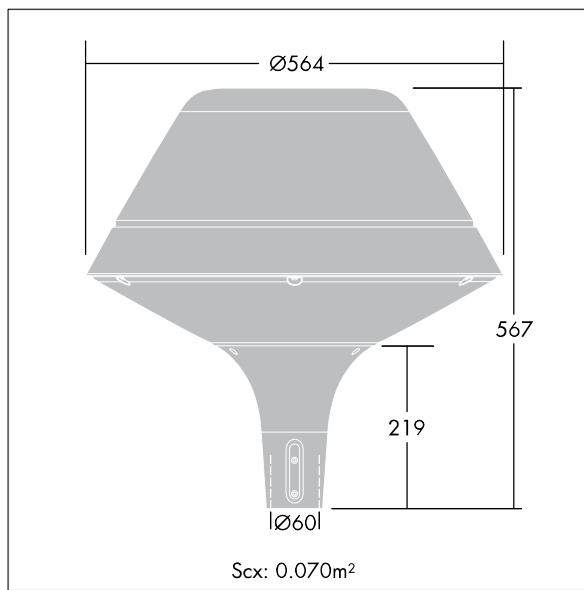

TLG_PLRO_M_LMPShd60.wmf

Denna produkt innehåller en ljuskälla med energieffektivitetsklass D.

Alla värden som är markerade med * är beräknade värden. Thorn använder beprövade och testade komponenter från ledande leverantörer, men det kan hända att enskilda lysdioder slutar att fungera under produktens beräknade livslängd. Toleransen för nyvärde och installerad effekt är ± 10 % enligt internationella standarder. Om inget annat anges gäller värdena en omgivningstemperatur på 25 °C.

Produkterna från Thorn Lighting vidareutvecklas kontinuerligt. Vi förbehåller oss rätten att utan vidare publicering företaga tekniska eller formmässiga förändringar av våra produkter.

© Thorn Lighting