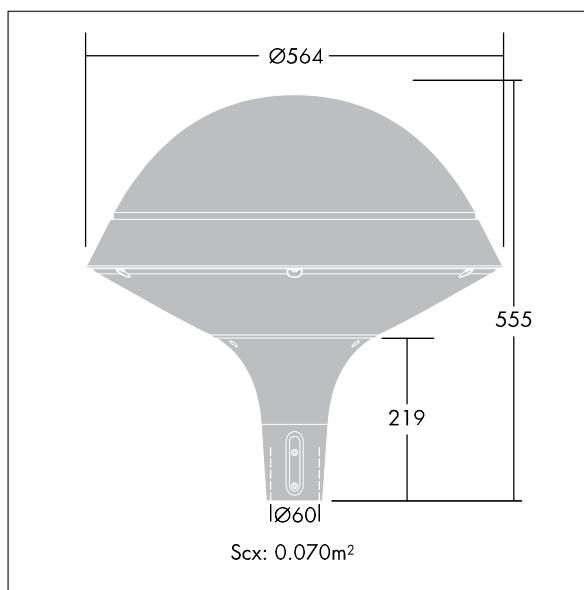

TLG_PLRO_M_SPHRd60.wmf

Denna produkt innehåller en ljuskälla med energieffektivitetsklass D.

Alla värden som är markerade med en * är beräknade värden. Thorn använder beprövade och testade komponenter från ledande leverantörer, men det kan hända att enskilda lysdioder slutar att fungera under produktens beräknade livslängd. Toleransen för nyvärde och installerad effekt är ±10 % enligt internationella standarder. Om inget annat anges gäller värdena en omgivningstemperatur på 25 °C.

Produkterna från Thorn Lighting vidareutvecklas kontinuerligt. Vi förbehåller oss rätten att utan vidare publicering företaga tekniska eller formmässiga förändringar av våra produkter.

© Thorn Lighting