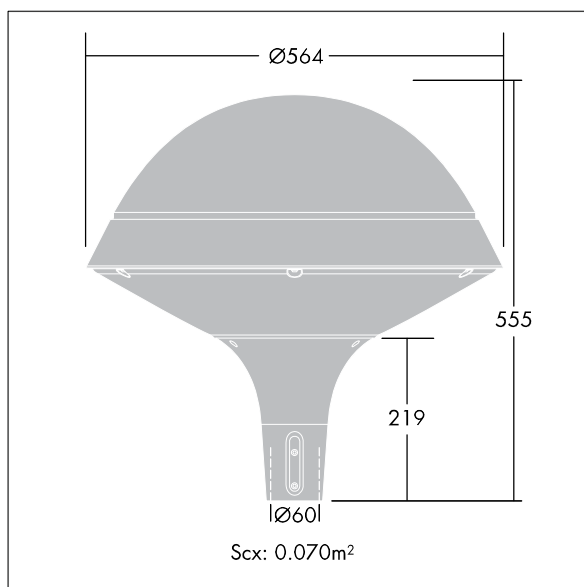

TLG_PLRO_M_SPHRd60.wmf

Denna produkt innehåller en ljuskälla med energieffektivitetsklass D.

Alla värden som är markerade med en * är beräknade värden. Thorn använder beprövade och testade komponenter från ledande leverantörer, men det kan hända att enskilda lysdioder slutar att fungera under produktens beräknade livslängd. Toleransen för nyvärde och installerad effekt är ±10 % enligt internationella standarder. Om inget annat anges gäller värdena en omgivningstemperatur på 25 °C.

Produkterna från Thorn Lighting vidareutvecklas kontinuerligt. Vi förbehåller oss rätten att utan vidare publicering företaga tekniska eller formmässiga förändringar av våra produkter.

© Thorn Lighting