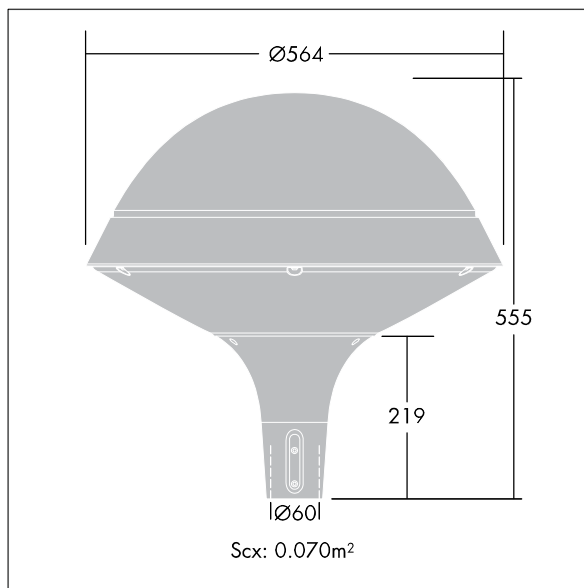

TLG_PLRO_M_SPHRd60.wmf

Denna produkt innehåller en ljuskälla med energieffektivitetsklass D.

Alla värden som är markerade med en * är beräknade värden. Thorn använder beprövade och testade komponenter från ledande leverantörer, men det kan hända att enskilda lysdioder slutar att fungera under produktens beräknade livslängd. Toleransen för nyvärde och installerad effekt är ± 10 % enligt internationella standarder. Om inget annat anges gäller värdena en omgivningstemperatur på 25 °C.

Produkterna från Thorn Lighting vidareutvecklas kontinuerligt. Vi förbehåller oss rätten att utan vidare publicering företaga tekniska eller formmässiga förändringar av våra produkter.

© Thorn Lighting