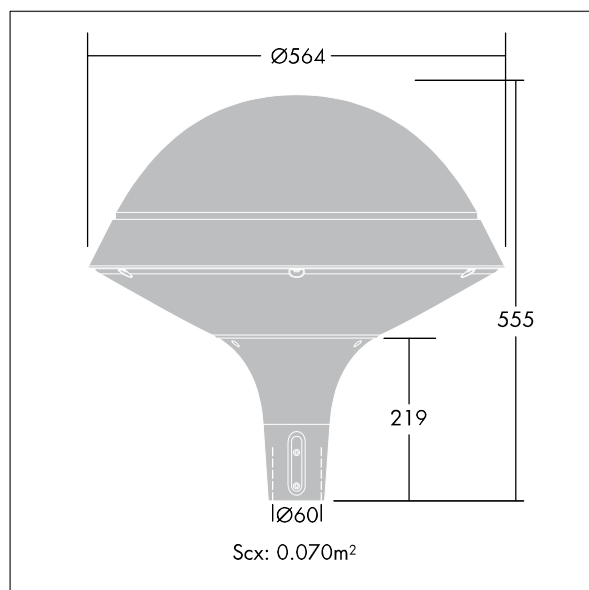

TLG_PLRO_M_SPHRd60.wmf

Denna produkt innehåller en ljuskälla med energieffektivitetsklass D.

Alla värden som är markerade med en * är beräknade värden. Thorn använder beprövade och testade komponenter från ledande leverantörer, men det kan hända att enskilda lysdioder slutar att fungera under produktens beräknade livslängd. Toleransen för nyvärde och installerad effekt är ± 10 % enligt internationella standarder. Om inget annat anges gäller värdena en omgivningstemperatur på 25 °C.

Produkterna från Thorn Lighting vidareutvecklas kontinuerligt. Vi förbehåller oss rätten att utan vidare publicering företaga tekniska eller formmässiga förändringar av våra produkter.

© Thorn Lighting