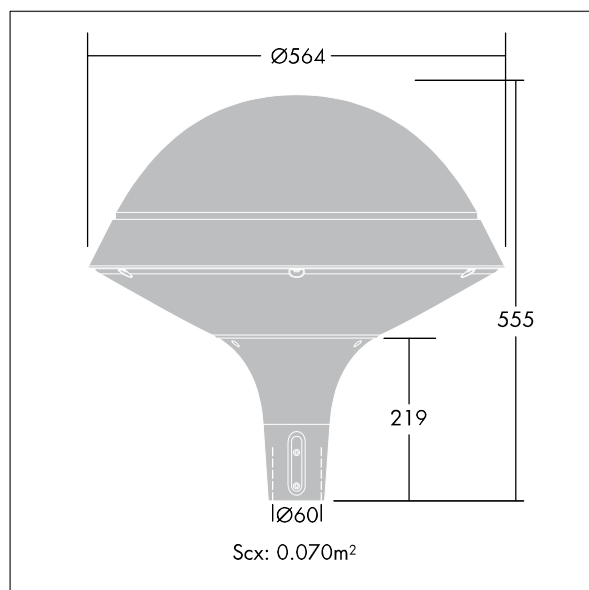

TLG_PLRO_M_SPHRd60.wmf

Denna produkt innehåller en ljuskälla med energieffektivitetsklass D.

Alla värden som är markerade med en * är beräknade värden. Thorn använder beprövade och testade komponenter från ledande leverantörer, men det kan hända att enskilda lysdioder slutar att fungera under produktens beräknade livslängd. Toleransen för nyvärde och installerad effekt är ±10 % enligt internationella standarder. Om inget annat anges gäller värdena en omgivningstemperatur på 25 °C.

Produkterna från Thorn Lighting vidareutvecklas kontinuerligt. Vi förbehåller oss rätten att utan vidare publicering företaga tekniska eller formmässiga förändringar av våra produkter.

© Thorn Lighting