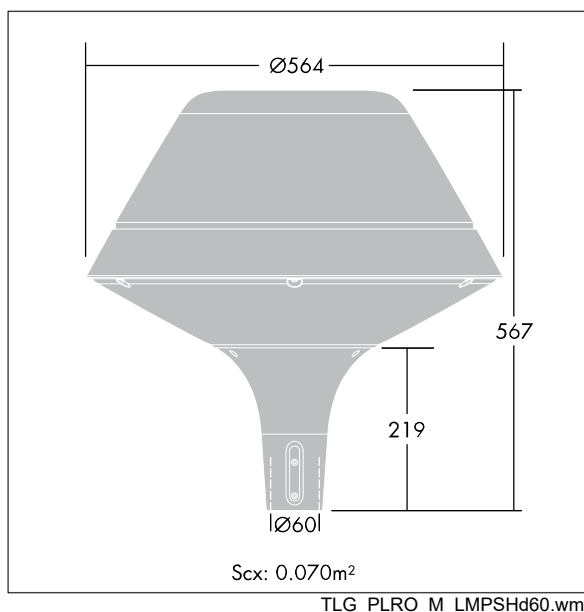

TLG_PLRO_M_LMPShd60.wmf

Denna produkt innehåller en ljuskälla med energieffektivitetsklass D.

Alla värden som är markerade med * är beräknade värden. Thorn använder beprövade och testade komponenter från ledande leverantörer, men det kan hända att enskilda lysdioder slutar att fungera under produktens beräknade livslängd. Toleransen för nyvärde och installerad effekt är ± 10 % enligt internationella standarder. Om inget annat anges gäller värdena en omgivningstemperatur på 25 °C.

Produkterna från Thorn Lighting vidareutvecklas kontinuerligt. Vi förbehåller oss rätten att utan vidare publicering företaga tekniska eller formmässiga förändringar av våra produkter.

© Thorn Lighting