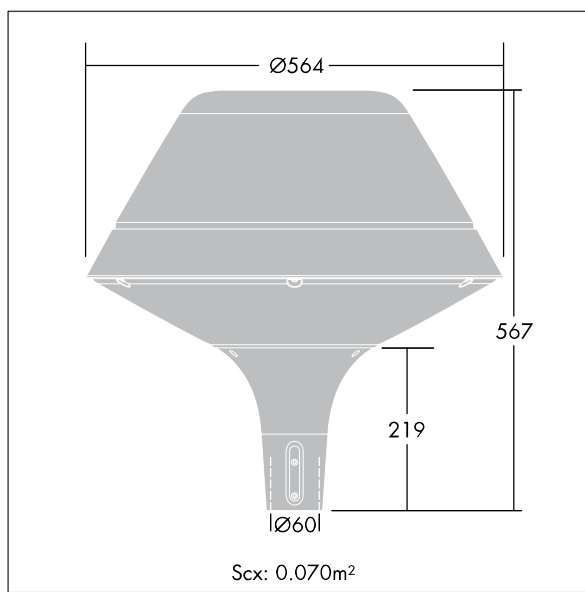

TLG_PLRO_M_LMPShd60.wmf

Denna produkt innehåller en ljuskälla med energieffektivitetsklass D.

Alla värden som är markerade med * är beräknade värden. Thorn använder beprövade och testade komponenter från ledande leverantörer, men det kan hända att enskilda lysdioder slutar att fungera under produktens beräknade livslängd. Toleransen för nyvärde och installerad effekt är ± 10 % enligt internationella standarder. Om inget annat anges gäller värdena en omgivningstemperatur på 25 °C.

Produkterna från Thorn Lighting vidareutvecklas kontinuerligt. Vi förbehåller oss rätten att utan vidare publicering företaga tekniska eller formmässiga förändringar av våra produkter.

© Thorn Lighting