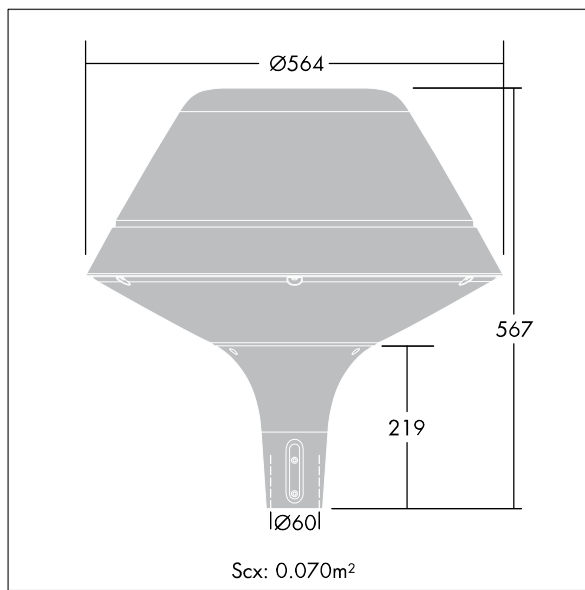

TLG_PLRO_M_LMPShd60.wmf

Denna produkt innehåller en ljuskälla med energieffektivitetsklass D.

Alla värden som är markerade med * är beräknade värden. Thorn använder beprövade och testade komponenter från ledande leverantörer, men det kan hända att enskilda lysdioder slutar att fungera under produktens beräknade livslängd. Toleransen för nyvärde och installerad effekt är ± 10 % enligt internationella standarder. Om inget annat anges gäller värdena en omgivningstemperatur på 25 °C.

Produkterna från Thorn Lighting vidareutvecklas kontinuerligt. Vi förbehåller oss rätten att utan vidare publicering företaga tekniska eller formmässiga förändringar av våra produkter.

© Thorn Lighting