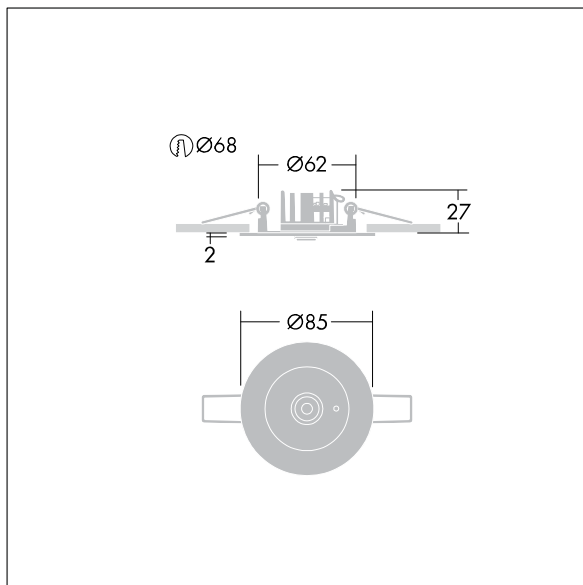

Voyager Star

96548994 VOYAGER STAR MRRCR SPOT E3 WH

THORN

Voyager Star

Mycket effektiv infälld LED-nödbelysnings-sats, Fristående armatur, manuell test (3 timmar) med optik för punktbelysning.. Hus: pressgjuten aluminium, pulverlackerad vit (liknar RAL9016). Driftdon för montering i takinfällning: IP20_IP40, Takinfälld armatur för 68 mm hål i tak och taktjocklek från 1 till 25 mm. Lins: Polykarbonat (PC). Armaturen kan installeras snabbt och underhållas utan verktyg. Elanslutning (230 VAC) via kabel på högst 2,5 mm², överkoppling möjlig. Optimal värmehantering via kylfläns. Konstant läge: +5 °C till +25 °C, icke-konstant läge: +5 °C to +30 °C. Elförsörjning: 220-240 V AC (+/- 10 %), 50-60 Hz Lämplig för infälld montering i gjutbetong (beställes separat). Kompletterad med LED-lampor.. Hål i tak: Ø68 mm i tak med tjocklek på 1–25 mm.

Systemeffekt: 4 W
Dimensioner: Ø85 x 28 mm
Vikt: 1 kg

TLG_VSTR_F_MRRCR_E3D_SPOT_WH.jpg

TLG_VYLD_M_MRE SPOT.wmf

Alla värden som är markerade med * är beräknade värden. Thorn använder beprövade och testade komponenter från ledande leverantörer, men det kan hända att enskilda lysdioder slutar att fungera under produktens beräknade livslängd. Toleransen för nyvärde och installerad effekt är ±10 % enligt internationella standarder. Om inget annat anges gäller värdena en omgivningstemperatur på 25 °C.