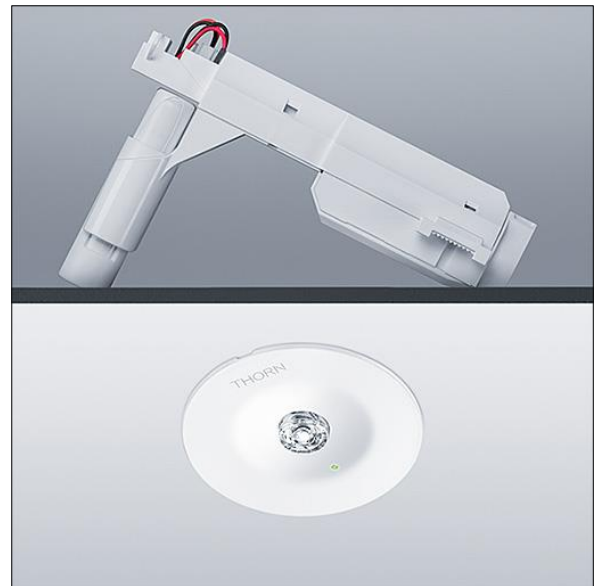

Voyager Star

96548994 VOYAGER STAR MRRCR SPOT E3 WH

THORN

Voyager Star

Mycket effektiv infälld LED-nödbelysnings-sats, Fristående armatur, manuell test (3 timmar) med optik för punktbelysning.. Hus: pressgjuten aluminium, pulverlackerad vit (liknar RAL9016). Driftdon för montering i takinfällning: IP20_IP40, Takinfälld armatur för 68 mm hål i tak och taktjocklek från 1 till 25 mm. Lins: Polykarbonat (PC). Armaturen kan installeras snabbt och underhållas utan verktyg. Elanslutning (230 VAC) via kabel på högst 2,5 mm², överkoppling möjlig. Optimal värmehantering via kylfläns. Konstant läge: +5 °C till +25 °C, icke-konstant läge: +5 °C to +30 °C. Elförsörjning: 220-240 V AC (+/- 10 %), 50-60 Hz Lämplig för infälld montering i gjutbetong (beställes separat). Kompletterad med LED-lampor.. Hål i tak: Ø68 mm i tak med tjocklek på 1–25 mm.

Systemeffekt: 4 W
Dimensioner: Ø85 x 28 mm
Vikt: 1 kg

TLG_VSTR_F_MRRCR_E3D_SPOT_WH.jpg

TLG_VYLD_M_MRE SPOT.wmf

Alla värden som är markerade med * är beräknade värden. Thorn använder beprövade och testade komponenter från ledande leverantörer, men det kan hända att enskilda lysdioder slutar att fungera under produktens beräknade livslängd. Toleransen för nyvärde och installerad effekt är ±10 % enligt internationella standarder. Om inget annat anges gäller värdena en omgivningstemperatur på 25 °C.