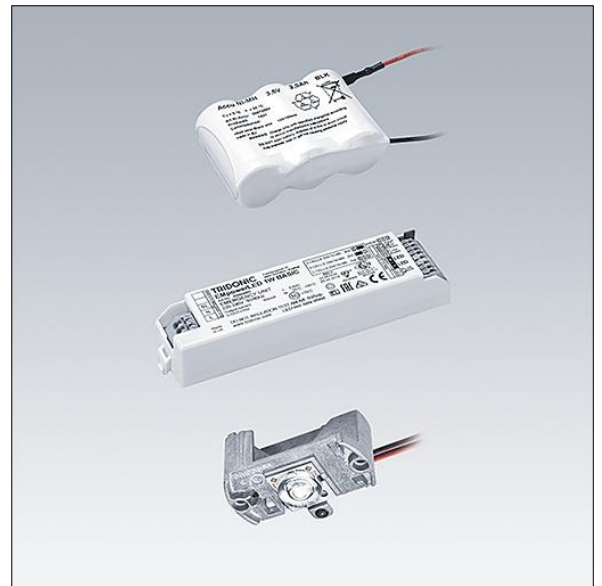

Voyager Star

96548990 VOYAGER STAR KIT ANT E3

THORN

Voyager Star

Mycket effektiv LED-nödbelysningssett för montering i lämpligt hus (medföljer ej), Fristående armatur, manuell test (3 timmar) med öppen ytasoptik.. Lins: Polykarbonat (PC). Optimal värmehantering via kylfläns. Spänning: 220-240 V AC (+/- 10 %) 50-60 Hz Kompletterat med LED-lampor..

Fristående nödljus kräver batterier med lång livslängd. Thorn-batterier är robusta och omfattas av en treårig garanti (beroende på de villkor och den omfattning som anges i tillverkarens garanti för Thorn-produkter, som är analogiskt tillämpningsbar och tillgänglig på <http://www.thornlighting.com/en/products/5-year-guarantee/5-year-warranty/terms-of-guarantee_en.pdf>. Batterigarantin träder inte i kraft om produkten har installerats senare än tre (3) månader efter leverans EXW (Incoterms 2010).

Systemeffekt: 4 W

Vikt: 0,5 kg

TLG_VSTR_F_KIT_E3_ANT.jpg