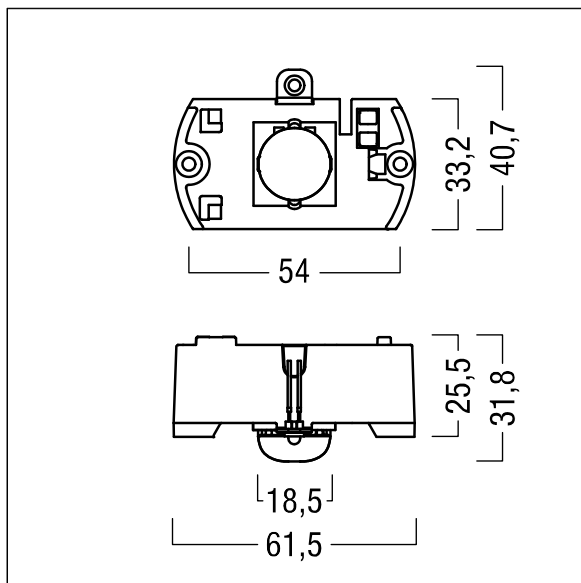

Systemeffekt: 4 W

Vikt: 0,5 kg

TLG\_VSTR\_F\_KIT\_E3\_ANT.jpg

ZS\_ONL\_M\_RESC\_ant-pan\_optik.wmf

Alla värden som är markerade med en \* är beräknade värden. Thorn använder beprövade och testade komponenter från ledande leverantörer, men det kan hända att enskilda lysdioder slutar att fungera under produktens beräknade livslängd. Toleransen för nyvärde och installerad effekt är  $\pm 10\%$  enligt internationella standarder. Om inget annat anges gäller värdena en omgivningstemperatur på 25 °C.