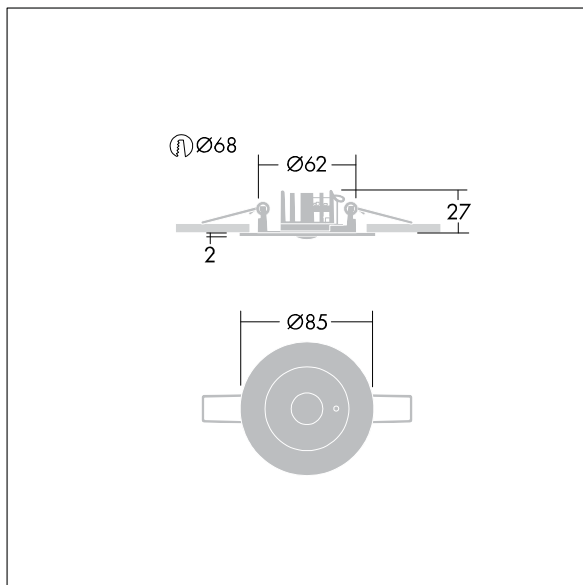

Voyager Star

96548988 VOYAGER STAR MRCR ANT E3 WH

THORN

Voyager Star

Mycket effektiv infälld LED-nödbelysnings-sats, Fristående armatur, manuell test (3 timmar) med optik för öppen yta.. Hus: pressgjuten aluminium, pulverlackerad vit (liknar RAL9016). Driftdon för montering i takinfällning: IP20_IP40, Takinfälld armatur för 68 mm hål i tak och taktjocklek från 1 till 25 mm. Lins: Polykarbonat (PC). Armaturen kan installeras snabbt och underhållas utan verktyg. Elanslutning (230 VAC) via kabel på högst 2,5 mm², överkoppling möjlig. Optimal värmehantering via kylfläns. Konstant läge: +5 °C till +25 °C, icke-konstant läge: +5 °C to +30 °C. Elförsörjning: 220-240 V AC (+/- 10 %), 50-60 Hz Lämplig för infälld montering i gjutbetong (beställes separat). Kompletterad med LED-lampor.. Hål i tak: Ø68 mm i tak med tjocklek på 1–25 mm.

Systemeffekt: 4 W
Dimensioner: Ø85 x 2 mm
Vikt: 1 kg

TLG_VSTR_F_MRCR_E3D_ANT_WH.jpg

TLG_VYLD_M_MRE AREA.wmf

Alla värden som är markerade med * är beräknade värden. Thorn använder beprövade och testade komponenter från ledande leverantörer, men det kan hända att enskilda lysdioder slutar att fungera under produktens beräknade livslängd. Toleransen för nyvärde och installerad effekt är ±10 % enligt internationella standarder. Om inget annat anges gäller värdena en omgivningstemperatur på 25 °C.