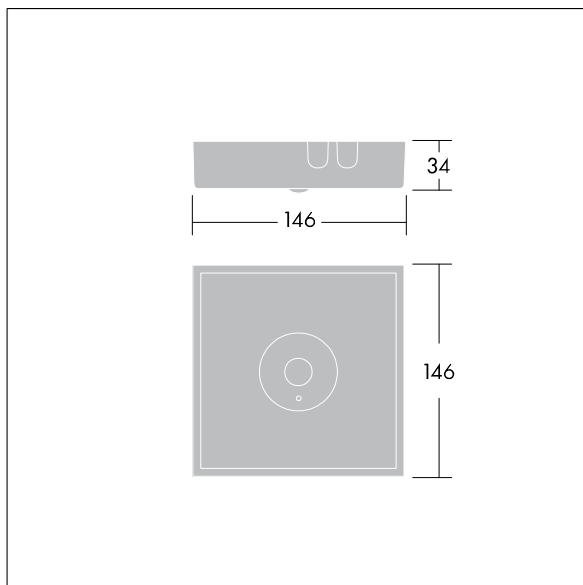

Voyager Star

96548982 VOYAGER STAR MSC ANT E3 SR

THORN

Voyager Star

Mycket effektiv Dikt tak LED-nödbelysnings-sats, Fristående armatur, manuell test (3 timmar) med optik för öppen yta.. Hus: pressgjuten aluminium, pulverlackerad silvergrå (liknar RAL9006). Driftdon: galvaniserad. Lins: Polykarbonat (PC). IP40, Ytmonterad takarmatur. Armaturen kan installeras snabbt och underhållas utan verktyg. Elanslutning (230 VAC) via kabel på högst 2,5 mm², överkoppling möjlig. Optimal värmehantering via kylfläns. Konstant läge: +5 °C till +30 °C, icke-konstant läge: +5 °C to +35 °C. Elförsörjning: 220-240 V AC (+/- 10 %), 50-60 Hz Kompletterad med LED-lampor..

Systemeffekt: 4 W
Dimensioner: 146 x 146 x 34 mm
Vikt: 1 kg

TLG_VSTR_F_MSC_side_ExD_ANT_SR.jpg

TLG_VYLD_M_MCE AREA.wmf

Alla värden som är markerade med * är beräknade värden. Thorn använder beprövade och testade komponenter från ledande leverantörer, men det kan hända att enskilda lysdioder slutar att fungera under produktens beräknade livslängd. Toleransen för nyvärde och installerad effekt är $\pm 10\%$ enligt internationella standarder. Om inget annat anges gäller värdena en omgivningstemperatur på 25 °C.