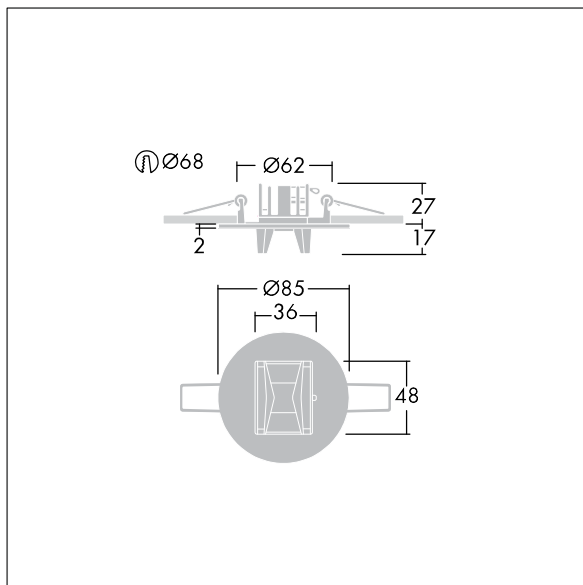

Voyager Star

96548978 VOYAGER STAR MRCR ESC E3 WH

THORN

Voyager Star

Mycket effektiv infälld LED-nödbelysnings-sats, Fristående armatur, manuell test (3 timmar) med optik för nödutgång.. Hus: pressgjuten aluminium, pulverlackerad vit (liknar RAL9016). Driftdon för montering i takinfällning: IP20_IP40, Takinfälld armatur för 68 mm hål i tak och taktjocklek från 1 till 25 mm. Lins: Polykarbonat (PC). Armaturen kan installeras snabbt och underhållas utan verktyg. Elanslutning (230 VAC) via kabel på högst 2,5 mm², överkoppling möjlig. Optimal värmehantering via kylfläns. Konstant läge: +5 °C till +25 °C, icke-konstant läge: +5 °C to +30 °C. Elförsörjning: 220-240 V AC (+/- 10 %), 50-60 Hz Lämplig för infälld montering i gjutbetong (beställas separat). Kompletterad med LED-lampor.. Hål i tak: Ø68 mm i tak med tjocklek på 1–25 mm.

Systemeffekt: 4 W
Dimensioner: Ø85 x 2 mm
Vikt: 1 kg

TLG_VSTR_F_MRCR_E3D_ESC_WH.jpg

TLG_VYLD_M_MRE ROUTE.wmf

Alla värden som är markerade med * är beräknade värden. Thorn använder beprövade och testade komponenter från ledande leverantörer, men det kan hända att enskilda lysdioder slutar att fungera under produktens beräknade livslängd. Toleransen för nyvärde och installerad effekt är ±10 % enligt internationella standarder. Om inget annat anges gäller värdena en omgivningstemperatur på 25 °C.