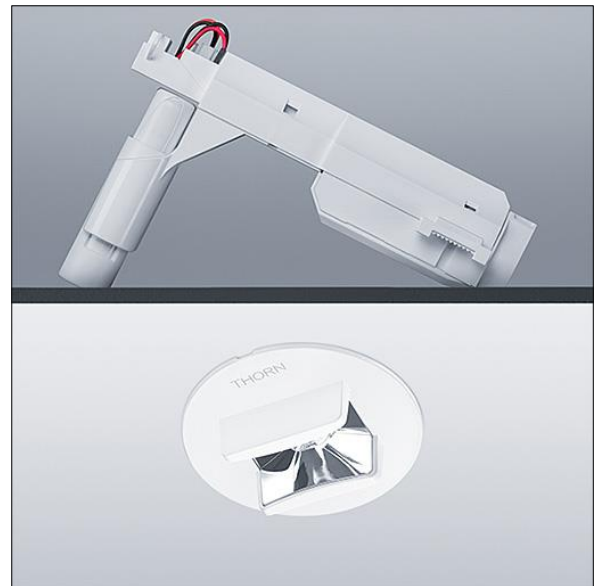

Voyager Star

96548978 VOYAGER STAR MRCR ESC E3 WH

THORN

Voyager Star

Mycket effektiv infälld LED-nödbelysnings-sats, Fristående armatur, manuell test (3 timmar) med optik för nödutgång.. Hus: pressgjuten aluminium, pulverlackerad vit (liknar RAL9016). Driftdon för montering i takinfällning: IP20_IP40, Takinfälld armatur för 68 mm hål i tak och taktjocklek från 1 till 25 mm. Lins: Polykarbonat (PC). Armaturen kan installeras snabbt och underhållas utan verktyg. Elanslutning (230 VAC) via kabel på högst 2,5 mm², överkoppling möjlig. Optimal värmehantering via kylfläns. Konstant läge: +5 °C till +25 °C, icke-konstant läge: +5 °C to +30 °C. Elförsörjning: 220-240 V AC (+/- 10 %), 50-60 Hz Lämplig för infälld montering i gjutbetong (beställas separat). Kompletterad med LED-lampor.. Hål i tak: Ø68 mm i tak med tjocklek på 1–25 mm.

Systemeffekt: 4 W
Dimensioner: Ø85 x 2 mm
Vikt: 1 kg

TLG_VSTR_F_MRCR_E3D_ESC_WH.jpg

TLG_VYLD_M_MRE ROUTE.wmf

Alla värden som är markerade med * är beräknade värden. Thorn använder beprövade och testade komponenter från ledande leverantörer, men det kan hända att enskilda lysdioder slutar att fungera under produktens beräknade livslängd. Toleransen för nyvärde och installerad effekt är ±10 % enligt internationella standarder. Om inget annat anges gäller värdena en omgivningstemperatur på 25 °C.