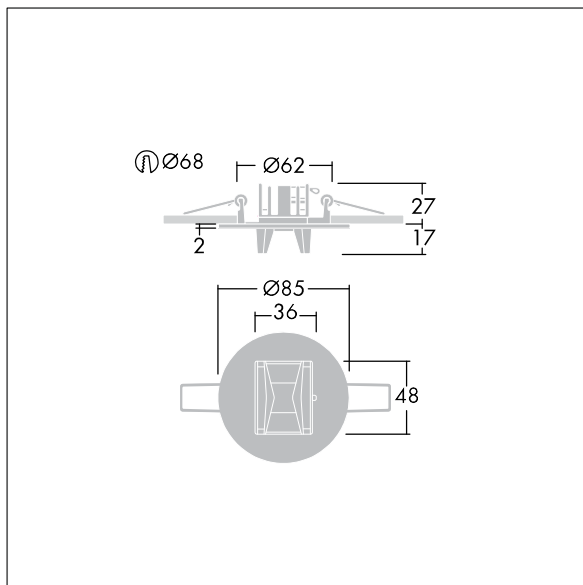

# Voyager Star

96548978 VOYAGER STAR MRCR ESC E3 WH

THORN

## Voyager Star

Mycket effektiv infälld LED-nödbelysnings-sats, Fristående armatur, manuell test (3 timmar) med optik för nödutgång.. Hus: pressgjuten aluminium, pulverlackerad vit (liknar RAL9016). Driftdon för montering i takinfällning: IP20\_IP40, Takinfälld armatur för 68 mm hål i tak och taktjocklek från 1 till 25 mm. Lins: Polykarbonat (PC). Armaturen kan installeras snabbt och underhållas utan verktyg. Elanslutning (230 VAC) via kabel på högst 2,5 mm<sup>2</sup>, överkoppling möjlig. Optimal värmehantering via kylfläns. Konstant läge: +5 °C till +25 °C, icke-konstant läge: +5 °C to +30 °C. Elförsörjning: 220-240 V AC (+/- 10 %), 50-60 Hz Lämplig för infälld montering i gjutbetong (beställes separat). Kompletterad med LED-lampor.. Hål i tak: Ø68 mm i tak med tjocklek på 1–25 mm.

Systemeffekt: 4 W  
Dimensioner: Ø85 x 2 mm  
Vikt: 1 kg

TLG\_VSTR\_F\_MRCR\_E3D\_ESC\_WH.jpg

TLG\_VYLD\_M\_MRE ROUTE.wmf

Alla värden som är markerade med \* är beräknade värden. Thorn använder beprövade och testade komponenter från ledande leverantörer, men det kan hända att enskilda lysdioder slutar att fungera under produktens beräknade livslängd. Toleransen för nyvärde och installerad effekt är ±10 % enligt internationella standarder. Om inget annat anges gäller värdena en omgivningstemperatur på 25 °C.