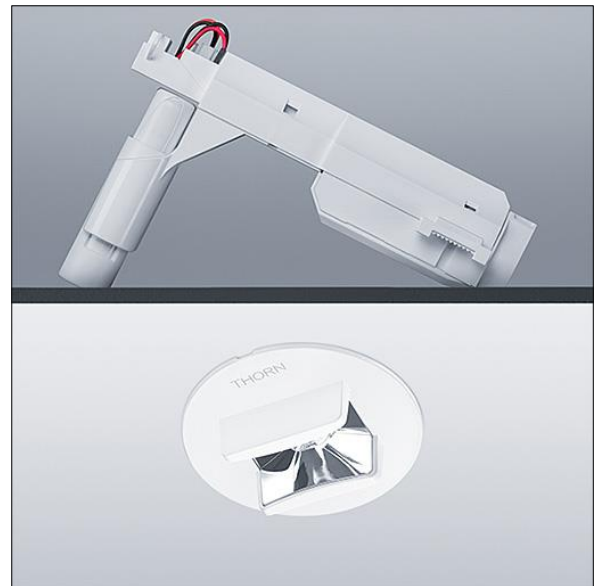

Voyager Star

96548978 VOYAGER STAR MRCR ESC E3 WH

THORN

Voyager Star

Mycket effektiv infälld LED-nödbelysnings-sats, Fristående armatur, manuell test (3 timmar) med optik för nödutgång.. Hus: pressgjuten aluminium, pulverlackerad vit (liknar RAL9016). Driftdon för montering i takinfällning: IP20_IP40, Takinfälld armatur för 68 mm hål i tak och taktjocklek från 1 till 25 mm. Lins: Polykarbonat (PC). Armaturen kan installeras snabbt och underhållas utan verktyg. Elanslutning (230 VAC) via kabel på högst 2,5 mm², överkoppling möjlig. Optimal värmehantering via kylfläns. Konstant läge: +5 °C till +25 °C, icke-konstant läge: +5 °C to +30 °C. Elförsörjning: 220-240 V AC (+/- 10 %), 50-60 Hz Lämplig för infälld montering i gjutbetong (beställes separat). Kompletterad med LED-lampor.. Hål i tak: Ø68 mm i tak med tjocklek på 1–25 mm.

Fristående nödljus kräver batterier med lång livslängd. Thorn-batterier är robusta och omfattas av en treårig garanti (beroende på de villkor och den omfattning som anges i tillverkarens garanti för Thorn-produkter, som är analogiskt tillämpningsbar och tillgänglig på <http://www.thornlighting.com/en/products/5-year-guarantee/5-year-warranty/terms-of-guarantee_en.pdf>. Batterigarantin träder inte i kraft om produkten har installerats senare än tre (3) månader efter leverans Ex works (Incoterms 2010).

Systemeffekt: 4 W
Dimensioner: Ø85 x 2 mm
Vikt: 1 kg

TLG_VSTR_F_MRCR_E3D_ESC_WH.jpg