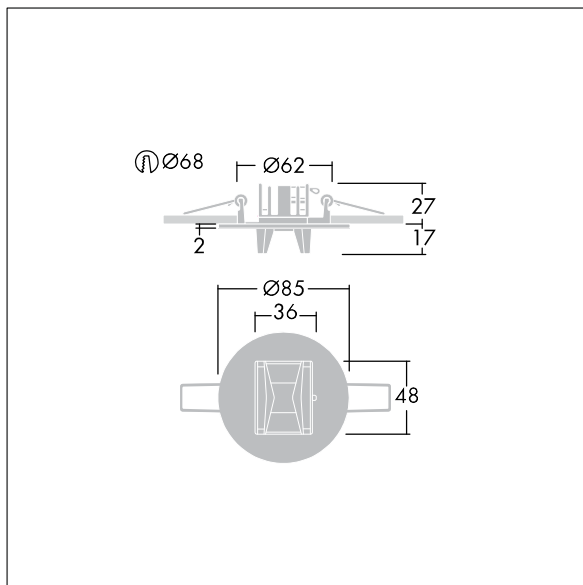

Voyager Star

96548976 VOYAGER STAR MRCR ESC E3 SR

THORN

Voyager Star

Mycket effektiv infälld LED-nödbelysnings-sats, Fristående armatur, manuell test (3 timmar) med optik för nödutgång.. Hus: pressgjuten aluminium, pulverlackerad silvergrå (liknar RAL9006). Driftdon för montering i takinfällning: IP20_IP40, Takinfälld armatur för 68 mm hål i tak och taktjocklek från 1 till 25 mm. Lins: Polykarbonat (PC). Armaturen kan installeras snabbt och underhållas utan verktyg. Elanslutning (230 VAC) via kabel på högst 2,5 mm², överkoppling möjlig. Optimal värmehantering via kylfläns. Konstant läge: +5 °C till +25 °C, icke-konstant läge: +5 °C to +30 °C. Elförsörjning: 220-240 V AC (+/- 10 %), 50-60 Hz Lämplig för infälld montering i gjutbetong (beställes separat). Kompletterad med LED-lampor.. Hål i tak: Ø68 mm i tak med tjocklek på 1–25 mm.

Systemeffekt: 4 W
Dimensioner: Ø85 x 2 mm
Vikt: 1 kg

TLG_VSTR_F_MRCR_E3D_ESC_SR.jpg

TLG_VYLD_M_MRE ROUTE.wmf

Alla värden som är markerade med * är beräknade värden. Thorn använder beprövade och testade komponenter från ledande leverantörer, men det kan hända att enskilda lysdioder slutar att fungera under produktens beräknade livslängd. Toleransen för nyvärde och installerad effekt är ±10 % enligt internationella standarder. Om inget annat anges gäller värdena en omgivningstemperatur på 25 °C.