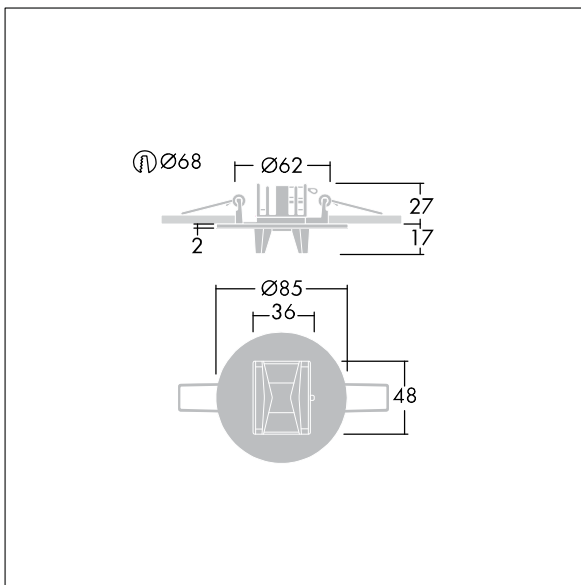

Voyager Star

96548976 VOYAGER STAR MRCR ESC E3 SR

THORN

Voyager Star

Mycket effektiv infälld LED-nödbelysnings-sats, Fristående armatur, manuell test (3 timmar) med optik för nödutgång.. Hus: pressgjuten aluminium, pulverlackerad silvergrå (liknar RAL9006). Driftdon för montering i takinfällning: IP20_IP40, Takinfälld armatur för 68 mm hål i tak och taktjocklek från 1 till 25 mm. Lins: Polykarbonat (PC). Armaturen kan installeras snabbt och underhållas utan verktyg. Elanslutning (230 VAC) via kabel på högst 2,5 mm², överkoppling möjlig. Optimal värmehantering via kylfläns. Konstant läge: +5 °C till +25 °C, icke-konstant läge: +5 °C to +30 °C. Elförsörjning: 220-240 V AC (+/- 10 %), 50-60 Hz Lämplig för infälld montering i gjutbetong (beställes separat). Kompletterad med LED-lampor.. Hål i tak: Ø68 mm i tak med tjocklek på 1–25 mm.

Systemeffekt: 4 W
Dimensioner: Ø85 x 2 mm
Vikt: 1 kg

TLG_VSTR_F_MRCR_E3D_ESC_SR.jpg

TLG_VYLD_M_MRE ROUTE.wmf

Alla värden som är markerade med * är beräknade värden. Thorn använder beprövade och testade komponenter från ledande leverantörer, men det kan hända att enskilda lysdioder slutar att fungera under produktens beräknade livslängd. Toleransen för nyvärde och installerad effekt är ±10 % enligt internationella standarder. Om inget annat anges gäller värdena en omgivningstemperatur på 25 °C.