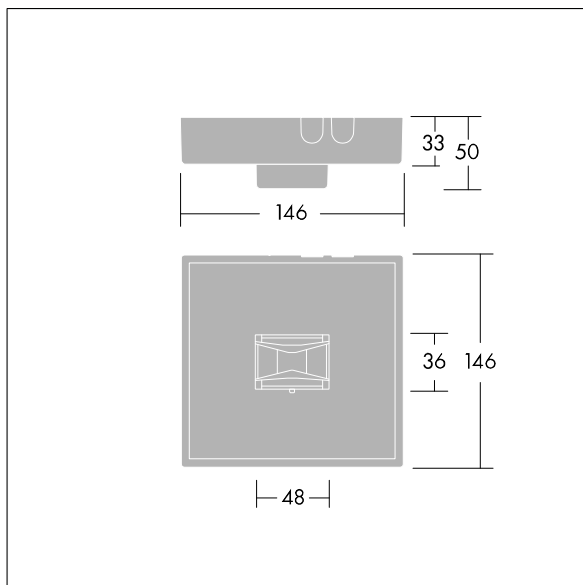

Systemeffekt: 4 W
Dimensioner: 146 x 146 x 34 mm
Vikt: 1 kg

TLG_VSTR_F_MSC_side_ExD_ESC_SR.jpg

TLG_VYLD_M_MCE ROUTE.wmf

Alla värden som är markerade med en * är beräknade värden. Thorn använder beprövade och testade komponenter från ledande leverantörer, men det kan hända att enskilda lysdioder slutar att fungera under produktens beräknade livslängd. Toleransen för nyvärde och installerad effekt är ±10 % enligt internationella standarder. Om inget annat anges gäller värdena en omgivningstemperatur på 25 °C.