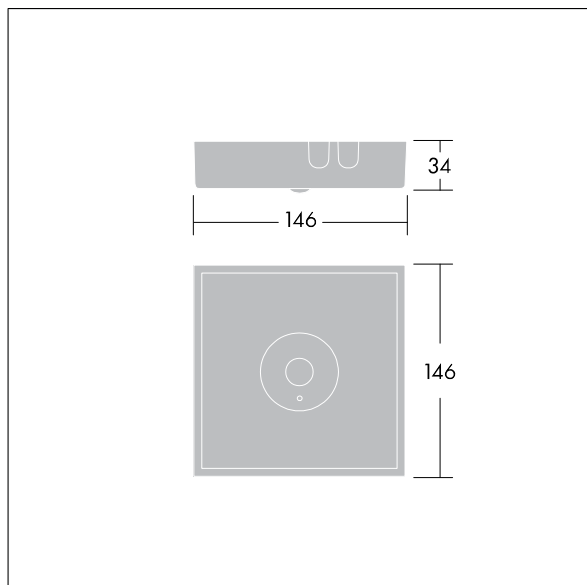

Systemeffekt: 4 W

Dimensioner: 146 x 146 x 37 mm

Vikt: 1 kg

TLG\_VSTR\_F\_MSC\_side\_ExD\_SPOT\_WH.jpg

TLG\_VYLD\_M\_MCE SPOT.wmf

Alla värden som är markerade med en \* är beräknade värden. Thorn använder beprövade och testade komponenter från ledande leverantörer, men det kan hända att enskilda lysdioder slutar att fungera under produktens beräknade livslängd. Toleransen för nyvärde och installerad effekt är ±10 % enligt internationella standarder. Om inget annat anges gäller värdena en omgivningstemperatur på 25 °C.