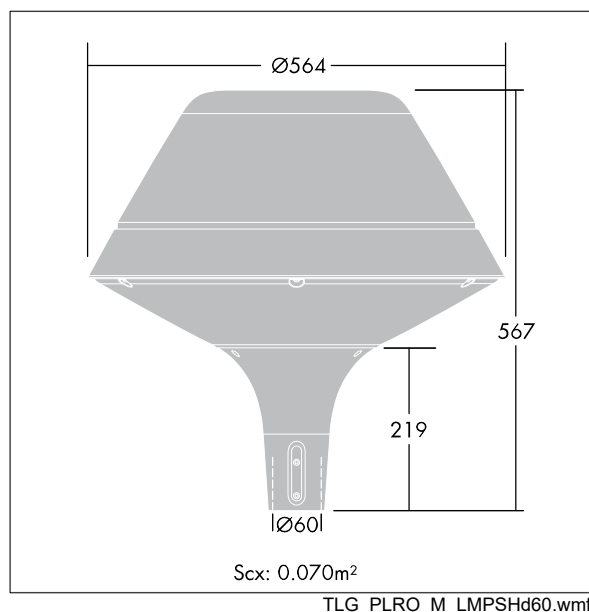

TLG_PLRO_M_LMPShd60.wmf

Denna produkt innehåller en ljuskälla med energieffektivitetsklass D.

Alla värden som är markerade med * är beräknade värden. Thorn använder beprövade och testade komponenter från ledande leverantörer, men det kan hända att enskilda lysdioder slutar att fungera under produktens beräknade livslängd. Toleransen för nyvärde och installerad effekt är ±10 % enligt internationella standarder. Om inget annat anges gäller värdena en omgivningstemperatur på 25 °C.

Produkterna från Thorn Lighting vidareutvecklas kontinuerligt. Vi förbehåller oss rätten att utan vidare publicering företaga tekniska eller formmässiga förändringar av våra produkter.

© Thorn Lighting