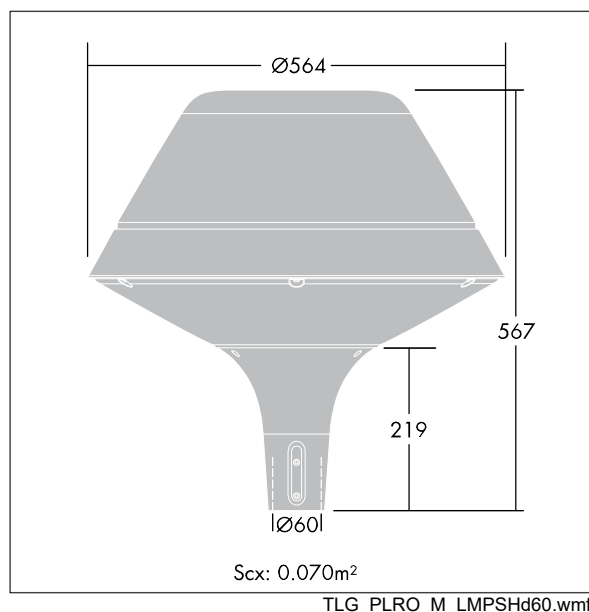

Denna produkt innehåller en ljuskälla med energieffektivitetsklass D.

Alla värden som är markerade med * är beräknade värden. Thorn använder beprövade och testade komponenter från ledande leverantörer, men det kan hända att enskilda lysdioder slutar att fungera under produktens beräknade livslängd. Toleransen för nyvärde och installerad effekt är $\pm 10 \%$ enligt internationella standarder. Om inget annat anges gäller värdena en omgivningstemperatur på 25 °C.

Produkterna från Thorn Lighting vidareutvecklas kontinuerligt. Vi förbehåller oss rätten att utan vidare publicering företaga tekniska eller formmässiga förändringar av våra produkter.

© Thorn Lighting