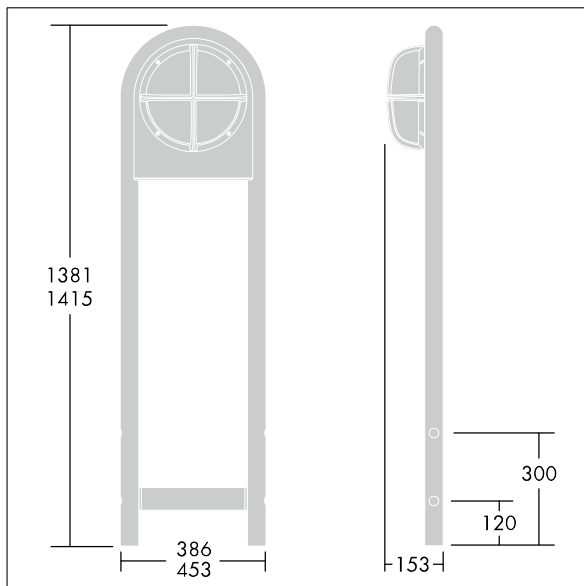

E7753540 / 96207085 EYE BOLLARD SMALL ANT

Pollarram i pressgjuten Aluminium, pulverlackerad i antracit, för montering av en liten väggmonterad -armatur (förutom fotocellsversioner, se Utomhusbelysning/väggmonterade armaturer).

Dimensioner: 386 x 50 x 1381 mm
Vikt: 9 kg

TLG_EYKN_F_BOLVSANTH.jpg

TLG_EYKN_M_BOLLARD.wmf