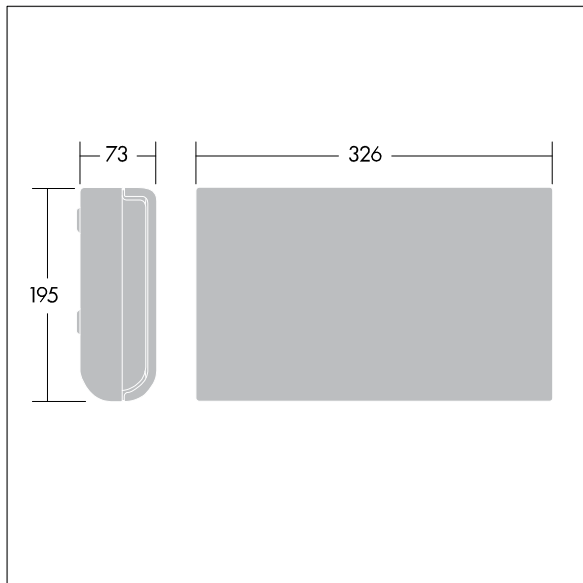

# Voyager Sigma

THORN

E7343176 / 96233815 VOYAGER SIGMA LED E3TX WHI

IP40	IK03			650°C	T <sub>a</sub> 5 35
------	------	---	---	-------	------------------------

## Flexibel nödutgångsskylt med LED alternativ för minimalt underhåll

En väggmonterad nödutgångsskylt för 1 x 1 W ljuskälla: LED som ger 3 timmars nödljus, SelfTest eller adresserbar test vid anslutning till Explorer Project/Vision, nödfunktion. IP40-kapsling, elektrisk klass I. Stomme i Polykarbonat (PC) med vit finish. Kupa i Polykarbonat (PC). Kan monteras på vägg med 20 mm rör eller införing på baksidan av dosan. Piktogram beställs separat. Levereras med LED strip

Dimensioner: 327 x 65 x 197 mm

Systemeffekt: 4 W

Vikt: 1,4 kg

TLG\_VSIG\_F\_WALL.jpg

TLG\_VYSG\_M\_LD1.wmf

Alla värden som är markerade med en \* är beräknade värden. Thorn använder beprövade och testade komponenter från ledande leverantörer, men det kan hända att enskilda lysdioder slutar att fungera under produktens beräknade livslängd. Toleransen för nyvärde och installerad effekt är  $\pm 10\%$  enligt internationella standarder. Om inget annat anges gäller värdena en omgivningstemperatur på 25 °C.