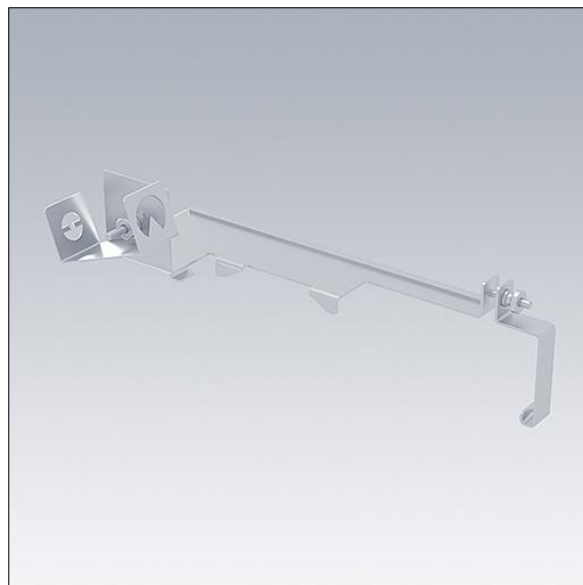

# Areaflood Pro 2

96636419 AFP2 AIMING DEVICE

THORN

## Areaflood Pro 2

Dispositif de visée mécanique pour faciliter le réglage sur site de l'orientation et de l'inclinaison des projecteurs Areaflood Pro 2 Medium et Large.

TLG\_AFP2\_F\_AD2.jpg