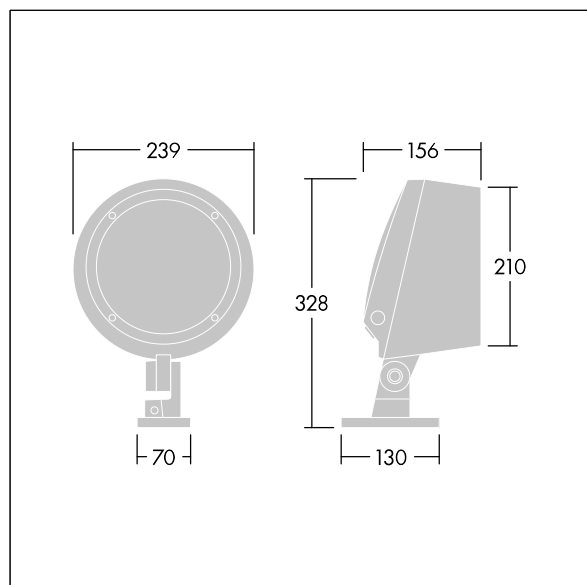

### Contrast

Projecteur architectural de taille Medium Éclairage par projecteurs avec LED alimentées en 700mA et un faisceau intensif. Driver, gradable DALI-2. Classe électrique II, IP66, IK08.

Corps : aluminium (EN AC-44300) fonderie, thermopoudré, texturé gris anthracite 900 sablé. Compatible avec les environnements côtiers. Fermeture : verre plat trempé, ép. 5 mm. Joint : EPDM. Visserie : acier inox avec traitement GEOMET® 500. Avec LED RVBB (Blanc = 830)

Dimensions : Ø239 x 156 mm

Puissance du luminaire: 32 W

Flux lumineux du luminaire: 1641 lm

Efficacité lumineuse du luminaire: 51 lm/W

Poids : 5,18 kg

TLG\_CON3\_F\_S\_12L.jpg

TLG\_CONL\_M\_12L.wmf

Ce produit contient une source lumineuse de classe d'efficacité énergétique D.