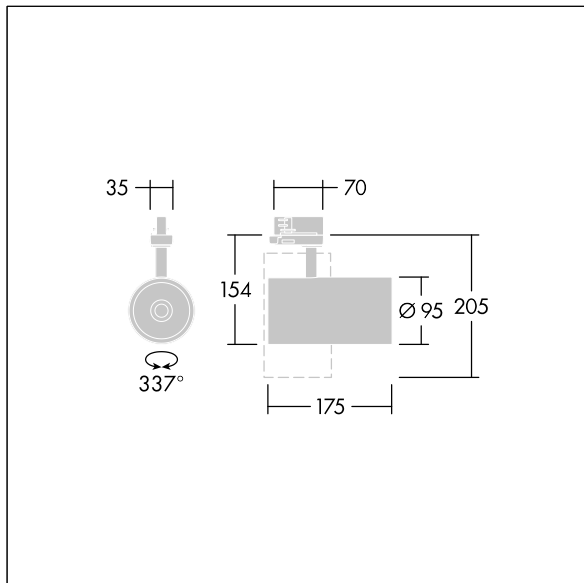

Graffiti

Projecteur LED pour installations triphasées avec distribution lumineuse de type spot et température de couleurs stabilisée. Electronique, Luminaire commutable on/off. Classe électrique I, IP20. Corps : peinture micro-texturée aluminium fonderie noir. Réflecteur : PC « sputtered ». Projecteur avec rotation jusqu'à 337° et pivot jusqu'à 90°. Complet avec LED 3000 K, efficacité maximale

Cet article est emballé à l'unité et peut également être commandé avec un emballage en vrac.

Dimensions : Ø95 x 205 mm

Puissance du luminaire: 21 W

Flux lumineux du luminaire: 2700 lm

Efficacité lumineuse du luminaire: 129 lm/W

Poids : 0,71 kg

TLG_GRAF_F_3GU_BK_ON.jpg

TLG_GRAF_M_3GU.wmf

Ce produit contient une source lumineuse de classe d'efficacité énergétique C.

Toutes les valeurs marquées d'un * sont des valeurs nominales. Thorn utilise des composants testés et éprouvés, en provenance des meilleurs fournisseurs. Dans certains cas isolés, il se peut qu'il y ait des pannes de nature technologique au niveau des LED individuels, pendant le cycle de vie nominal du produit. Les normes internationales fixent la tolérance du flux initial et de la charge associée à $\pm 10\%$. Sauf indication contraire, les valeurs sont applicables pour une température ambiante de 25 °C.