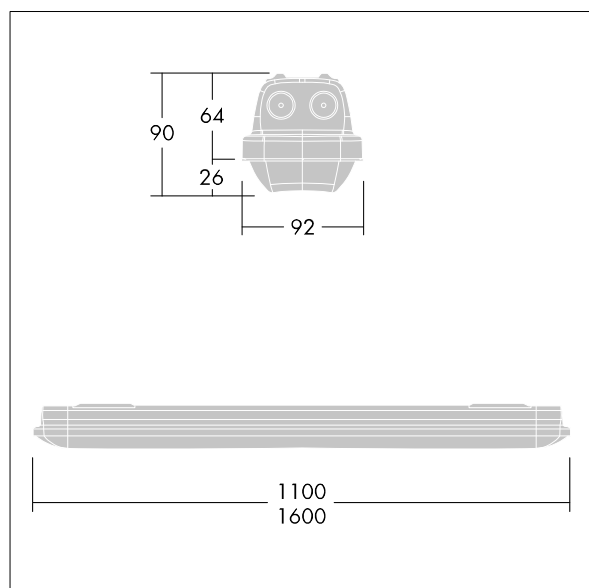

Aquaforce Pro

96636097 AQFPRO L LED10000-840 PC MB HF

THORN

Aquaforce Pro

Luminaire LED IP66, résistant à la poussière et à l'humidité. Electronique, non gradable. Avec distribution lumineuse medium. Classe électrique I. Corps : Polycarbonate (PC) gris clair. Diffuseur : Polycarbonate (PC) opale haute transmission avec prismes de réfraction. Mécanisme breveté, EasyClick, pour la fixation du diffuseur sans clips. Installation en plafonnier ou en suspension. Supports à fixation rapide fournis pour une installation en plafonnier. Convient pour installation au plafond ou au mur (verticalement et horizontalement). Kits de fixation pour suspension par conduit, chaîne et caténaire disponibles en accessoires. Température ambiante : -20°C à +30°C. Livré avec LED 4 000 K..

Dimensions : 1600 x 92 x 90 mm
Puissance du luminaire: 69 W
Flux lumineux du luminaire: 10110 lm
Efficacité lumineuse du luminaire: 147 lm/W
Poids : 2,1 kg

TLG_AQUP_F_PDB_1600MED.jpg

TLG_AQUP_M_LD1.wmf

Ce produit contient une source lumineuse de classe d'efficacité énergétique C.