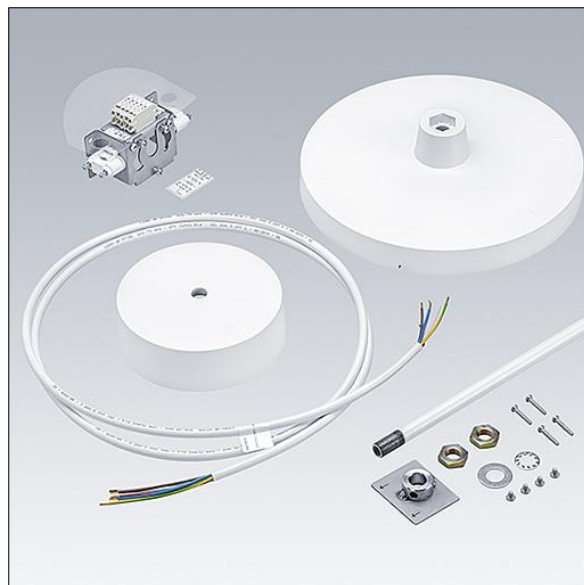

## Novaline Style

96635684 NOVS M/L SUSP SET AP1 WH

THORN

### Novaline Style

Suspension sur tige pour la gamme de produits NOVALINE Style. Accessoire pour taille M / L, consistant en un mât blanc de 1.000 mm de long, borne de raccordement, plaque de retenue avec couvercle blanc, rosace de plafond en plastique blanc et câble d'alimentation.