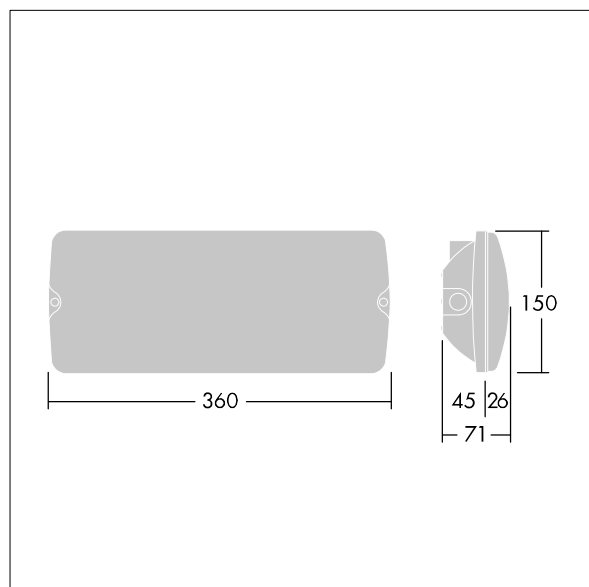

Voyager Solid

THORN

96635565 Voyager SOLID L P MS HP E3BC WH

IEC EN 60598-1 RG 1	IP65	IK07	CE	T _a -20 +40
---------------------------	------	------	----	---------------------------

Voyager Solid

Luminaire de sécurité LED IP65 pour fixation au plafond. Fixation mi-encastrée possible avec une cadre de fixation en option. Electronique, non gradable Luminaire alimenté par batterie individuelle pour 3 h d'autonomie en régime permanent ou non permanent, avec module radio basicDim Wireless (Casambi) intégré permettant une communication sans fil avec le système de surveillance centralisé. Fréquence radio : 2,4...2,483 GHz, Puissance radio : +4 dBm. Corps : Polycarbonate (PC). Fermeture : Polycarbonate (PC) transparent. Classe électrique II.

Dimensions : 360 x 150 x 71 mm
Puissance du luminaire: 12,5 W
Poids : 1,6 kg

TLG_VYSO_F_OPL.jpg

TLG_VYSO_M_LDL.wmf

Toutes les valeurs marquées d'un * sont des valeurs nominales. Thorn utilise des composants testés et éprouvés, en provenance des meilleurs fournisseurs. Dans certains cas isolés, il se peut qu'il y ait des pannes de nature technologique au niveau des LED individuels, pendant le cycle de vie nominal du produit. Les normes internationales fixent la tolérance du flux initial et de la charge associée à $\pm 10\%$. Sauf indication contraire, les valeurs sont applicables pour une température ambiante de 25 °C.