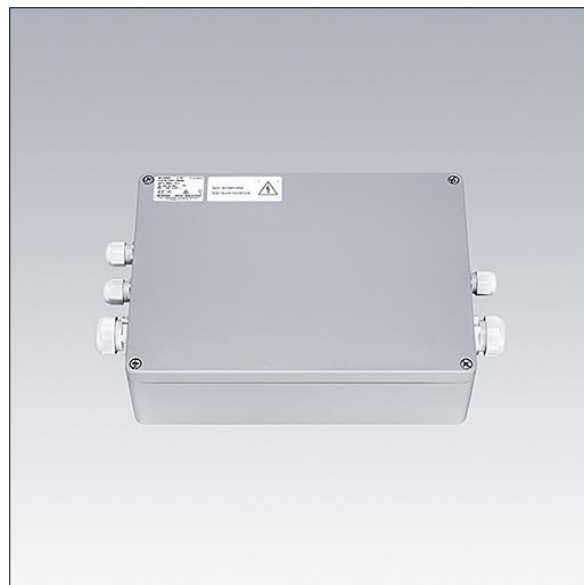

# GTLED Pro gears aluminium

96670365 GP AB 4x135 DA LV-OUT2 105 W1,5 CL1

THORN

## GTLED Pro gears aluminium

Appareillage en aluminium pour luminaires GTLED Pro.  
4x135W Classe électrique I, alimentation : 220/240V, 50/60  
Hz. Sortie : courant de transmission 1050 mA. Sortie 2 P  
pré-câblée 1.5m. Fonctionnalité DALI.