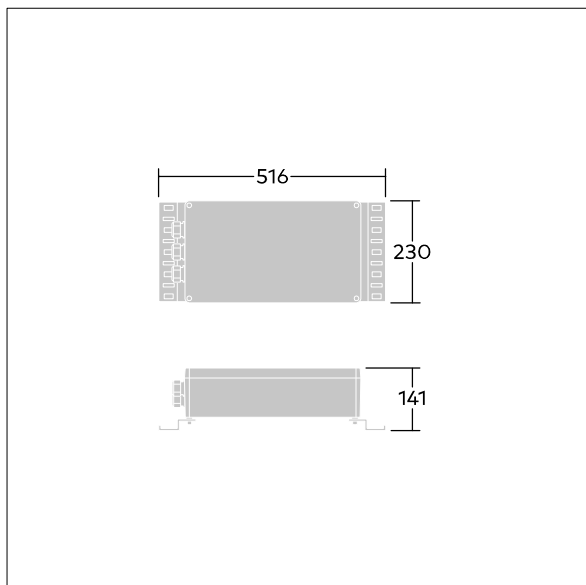

TLG_GTPR_M_GEARBOX_AL.wmf

Toutes les valeurs marquées d'un * sont des valeurs nominales. Sauf indication contraire, les valeurs sont applicables pour une température ambiante de 25 °C.

Les produits de Thorn Lighting sont perfectionnés en permanence. Nous nous réservons le droit d'apporter des modifications à nos produits sans autres publications.

© Thorn Lighting