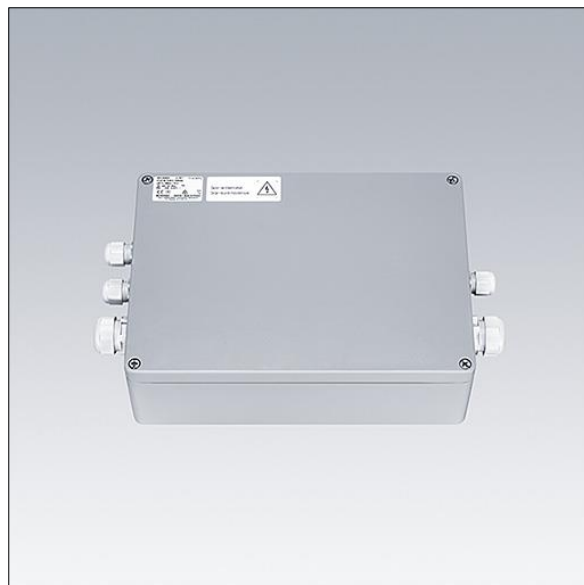

# GTLED Pro gears aluminium

96670355 GP AB 2X200 DA HV-OUT1 70 W1,5 CL1

THORN

## GTLED Pro gears aluminium

Appareillage en aluminium pour luminaires GTLED Pro.  
2x200W Classe électrique I, alimentation : 220/240V, 50/60  
Hz. Sortie : courant de transmission 700mA. Sortie 1 pré-  
câblée 1.5m. Fonctionnalité DALI.