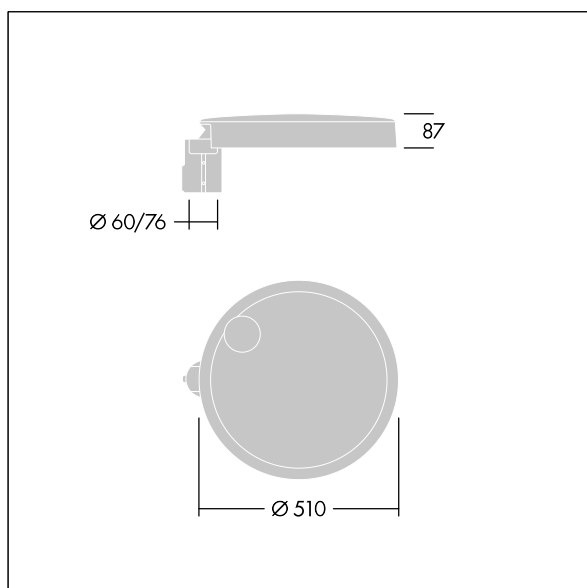

Carat

96635165 CT L 48L80-730 NR CL1 T76F ANT

THORN

Carat

Élégante lanterne urbaine, performance durable. Programmable Driver, réglé pour un rendement fixe, entraînant 48 LED à 1,05A. Corps : taille Large, aluminium (EN AC-44300) fonderie, gris anthracite 900 sablé. Tige : gris anthracite 900 sablé. Verre : verre. Fixations : Acier inox avec traitement anti-galvanique. Optique Route étroite, avec LED Indice min. de rendu des couleurs: 70 Température de couleur*: 3000 Kelvin fournis. Classe électrique I, Résistance aux impacts : IK08, IP66, Ta max.: 35°C. Livré avec un adaptateur à emmanchement de Ø 76 mm pré-installé pour un montage top, inclinaison de 5°

Dimensions : Ø510 x 87 mm
Puissance du luminaire: 118 W
Flux lumineux du luminaire: 15593 lm
Efficacité lumineuse du luminaire: 132 lm/W
Poids : 9,7 kg
Scx : 0.05 m²

TLG_CARA_F_L_PostTop.jpg

TLG_CARA_M_LMTP.wmf