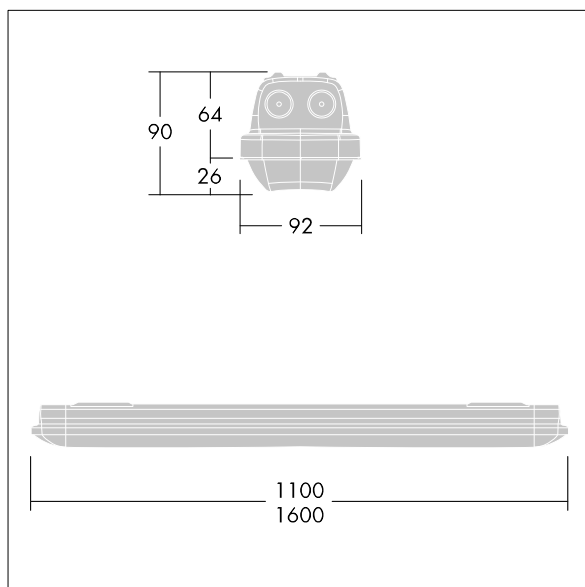

## Aquaforce Pro

Luminaire LED IP66, résistant à la poussière et à l'humidité. Electronique, non gradable Luminaire à batterie individuelle, test manuel (3 heures). Avec distribution lumineuse medium. Classe électrique I. Corps : Polyméthylméthacrylate gris clair. Diffuseur : Polyméthylméthacrylate opale haute transmission avec prismes de réfraction. Mécanisme breveté, EasyClick, pour la fixation du diffuseur sans clips. Installation en plafonnier ou en suspension. Supports à fixation rapide fournis pour une installation en plafonnier. Convient pour installation au plafond ou au mur (verticalement et horizontalement). Kits de fixation pour suspension par conduit, chaîne et caténaire disponibles en accessoires. Température ambiante : 0°C à +25°C. Livré avec LED 4 000 K..

Dimensions : 1600 x 92 x 90 mm  
Puissance du luminaire: 48,4 W  
Flux lumineux du luminaire: 6850 lm  
Efficacité lumineuse du luminaire: 142 lm/W  
Poids : 2,5 kg

TLG\_AQUP\_F\_PDB\_1600MED.jpg

TLG\_AQUP\_M\_LD1.wmf