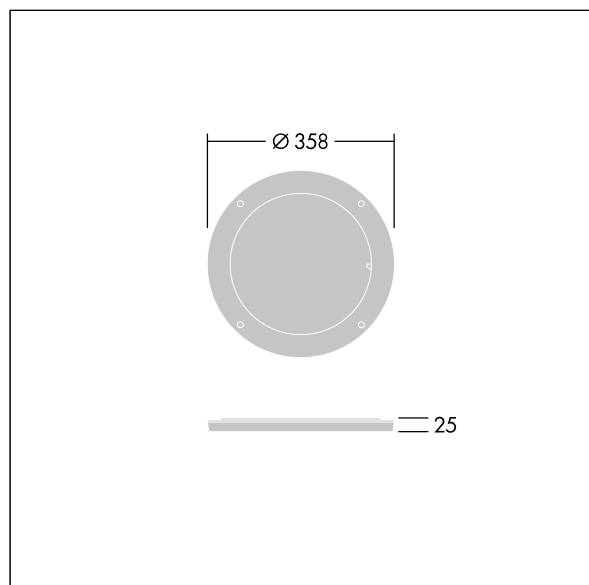

TLG_CONL_M_36-52LHF.wmf

Toutes les valeurs marquées d'un * sont des valeurs nominales. Sauf indication contraire, les valeurs sont applicables pour une température ambiante de 25 °C.

Les produits de Thorn Lighting sont perfectionnés en permanence. Nous nous réservons le droit d'apporter des modifications à nos produits sans autres publications.

© Thorn Lighting