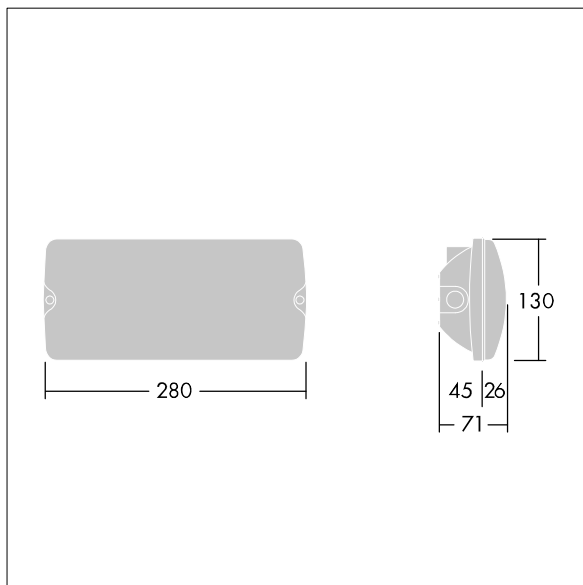

Voyager Solid

THORN

96634864 VOYAGER SOLID MS E3T-S WH

IEC EN 60598-1 RG 1	IP65	IK07	CE	T _a 5 40
---------------------------	------	------	----	------------------------

Voyager Solid

Plafonnier LED de secours pour fixation au plafond ou au mur. Electronique, non gradable Luminaire avec alimentation par batterie locale pour un éclairage de secours de trois heures, en mode maintenu ou non-maintenu, avec test automatique (autotest) via le luminaire, affichage de l'état du luminaire via le LED d'état. Corps : taille Small, Polycarbonate (PC) blanc. Couvercle : Polycarbonate (PC) transparent. Classe électrique II, IP65. Légendes ISO internes disponibles pour une distance de visionnement 23 m (96634866, à commander séparément).

Dimensions : 280 x 130 x 71 mm
Puissance du luminaire: 3,6 W
Poids : 0,7 kg

TLG_VYSO_F_OPS.jpg

TLG_VYSO_M_LDS.wmf

Toutes les valeurs marquées d'un * sont des valeurs nominales. Thorn utilise des composants testés et éprouvés, en provenance des meilleurs fournisseurs. Dans certains cas isolés, il se peut qu'il y ait des pannes de nature technologique au niveau des LED individuels, pendant le cycle de vie nominal du produit. Les normes internationales fixent la tolérance du flux initial et de la charge associée à $\pm 10\%$. Sauf indication contraire, les valeurs sont applicables pour une température ambiante de 25 °C.